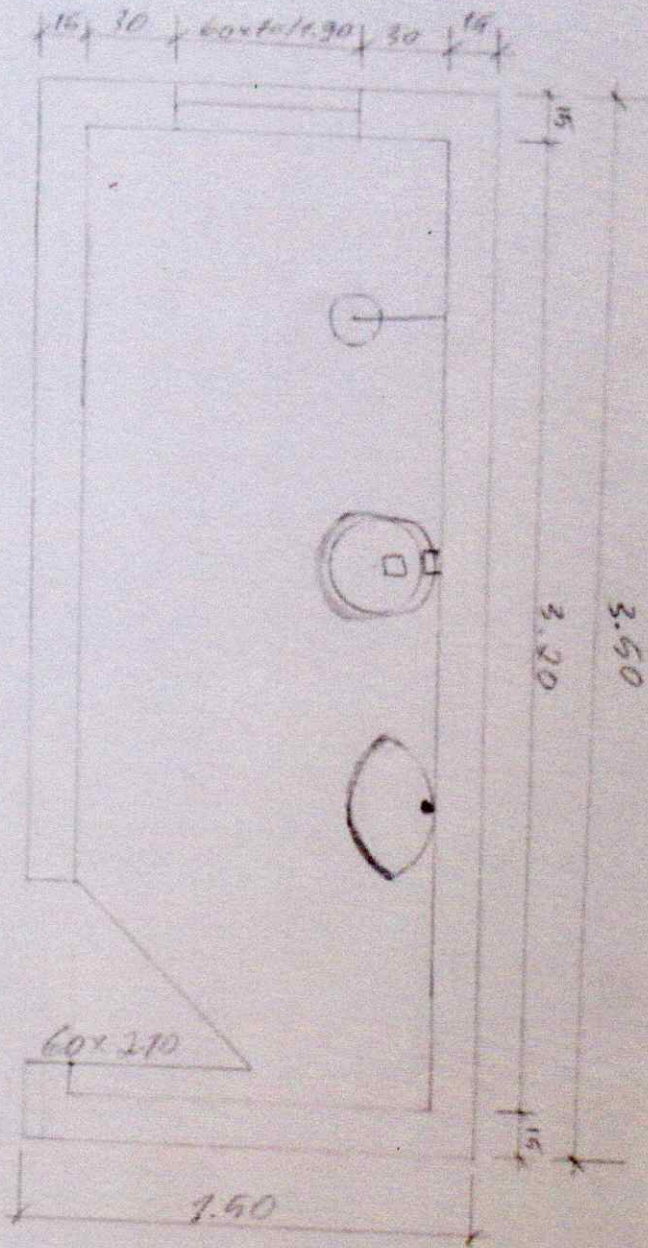

Sarin fasin koronati da wata

Sanctuary room of the

J=80x10/1,90

15

0,80

0,10

0,40

15

2,75

13
-0,05
-0,03

0,00

-0,02

2,20

2,50

15

0,15

0,50

P= 40x210

10 15

0,30