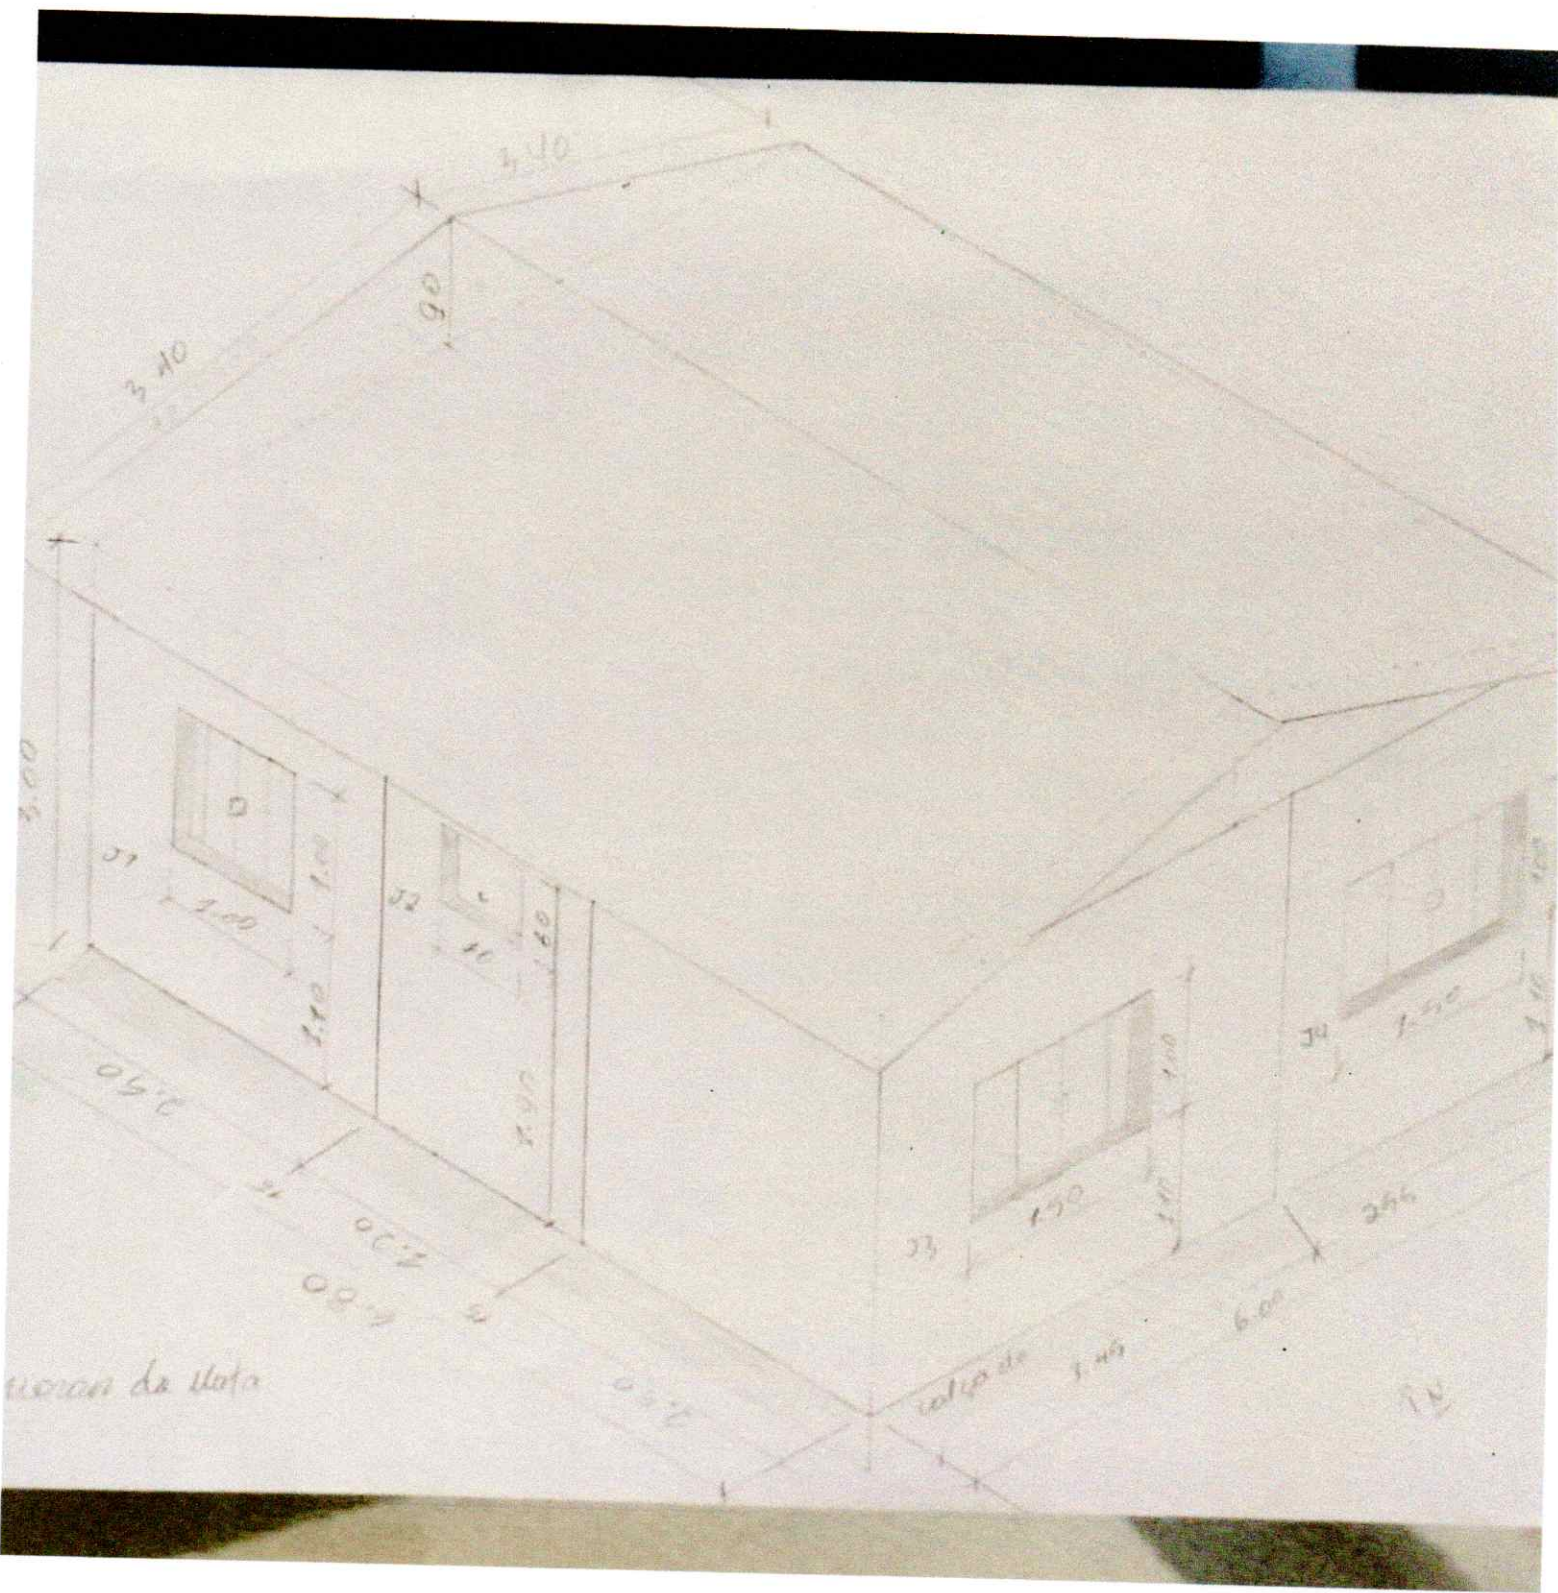

Sarin fasin koronati da wata

Sanctuary room of the

J=80x10/1,90

15

0,80

0,10

0,40

15

0,50

P= 40x210

10 15

0,30