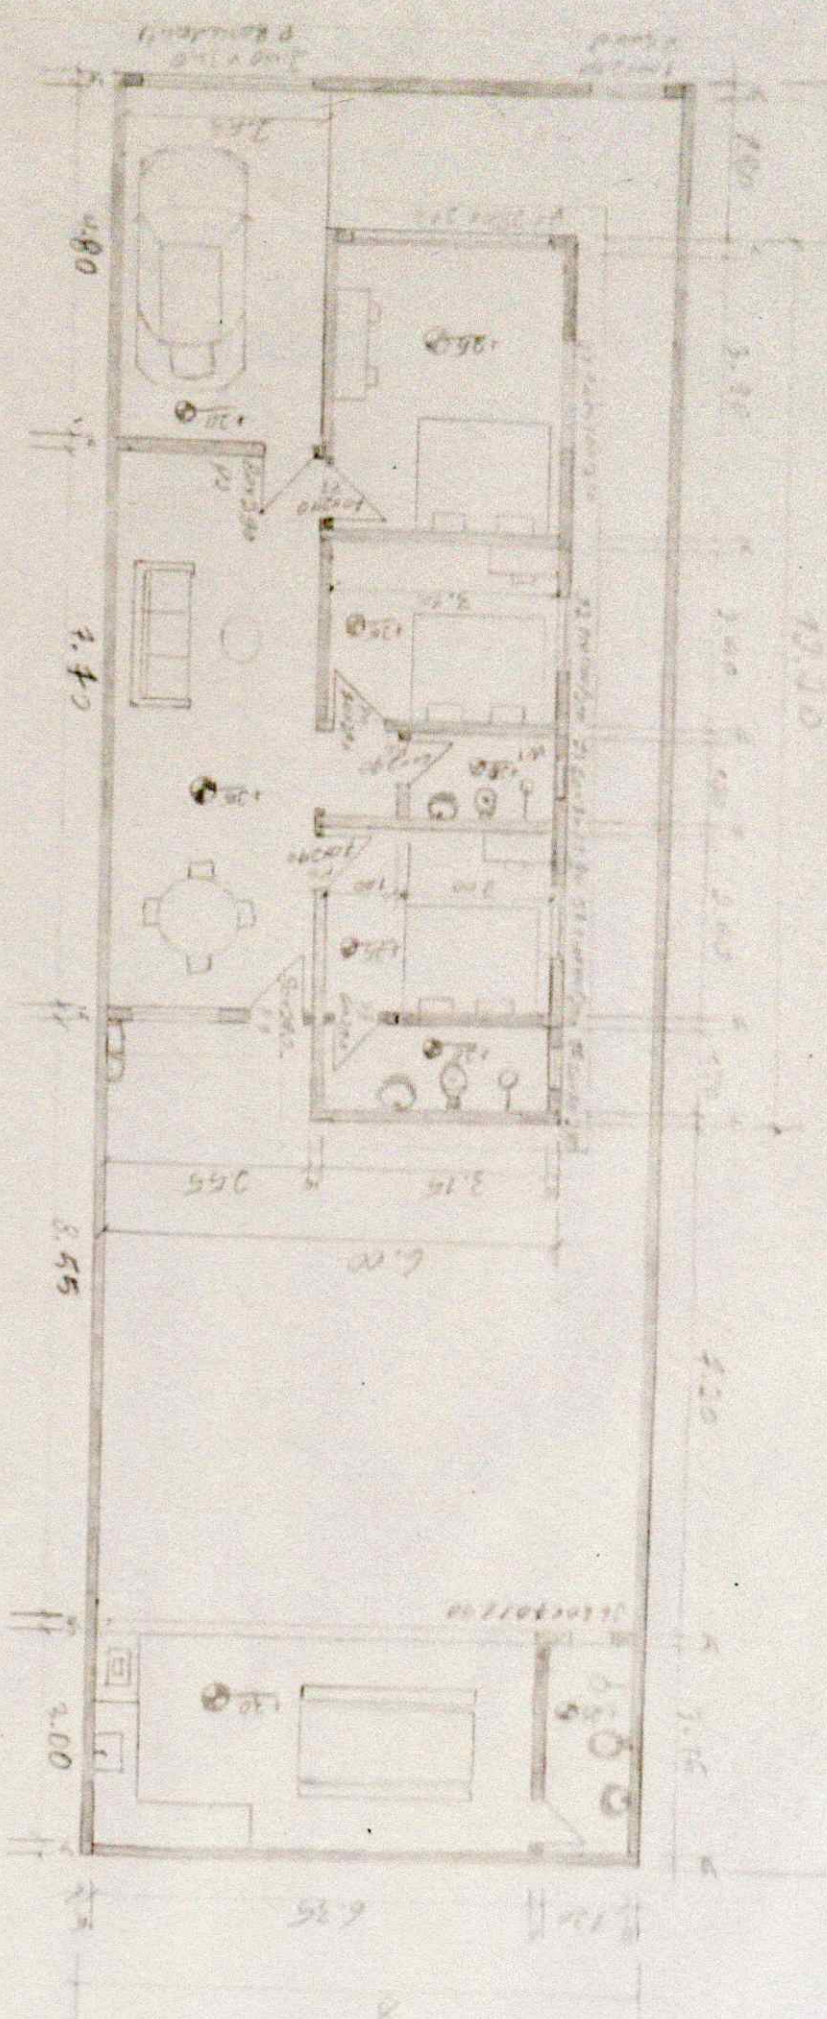

Sarin fasin koronati da wata

Sanctuary room of the

J=80x10/1,90

15

0,80

0,10

0,40

15

2,75

13
-0,05
-0,03

0,00

-0,02

2,20

2,50

15

0,15

0,50

P= 40x210

10 15

0,30