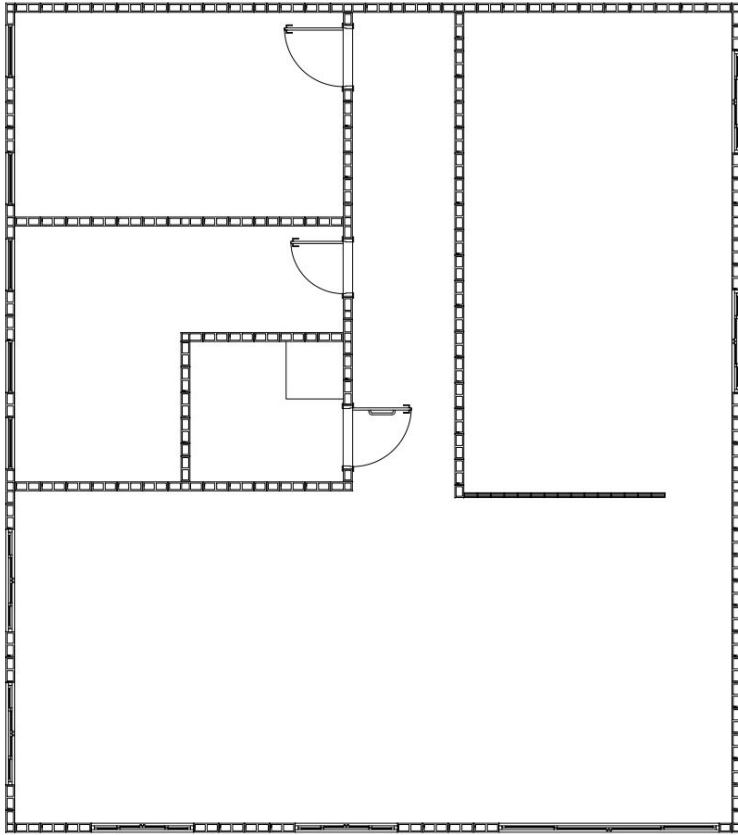

Planta Baixa

- Área total do terreno 360m² (20x18) (escolha livre)
- Área construída (149,89m²)
- Área do Salão de Convivência
- Área do Salão de Descando

Estrutura e Vedação

| Família 39

14X19X39

14X19X19

14X19X34

14X19X54

Planta Baixa Detalhe dos Blocos

Projeto 3D

Projeto 3D

Projeto 3D

☐ Cor Verde-lavado

Código NCS: 0910-G35Y | Código Cor: B055 | Código RGB: 217,225,206