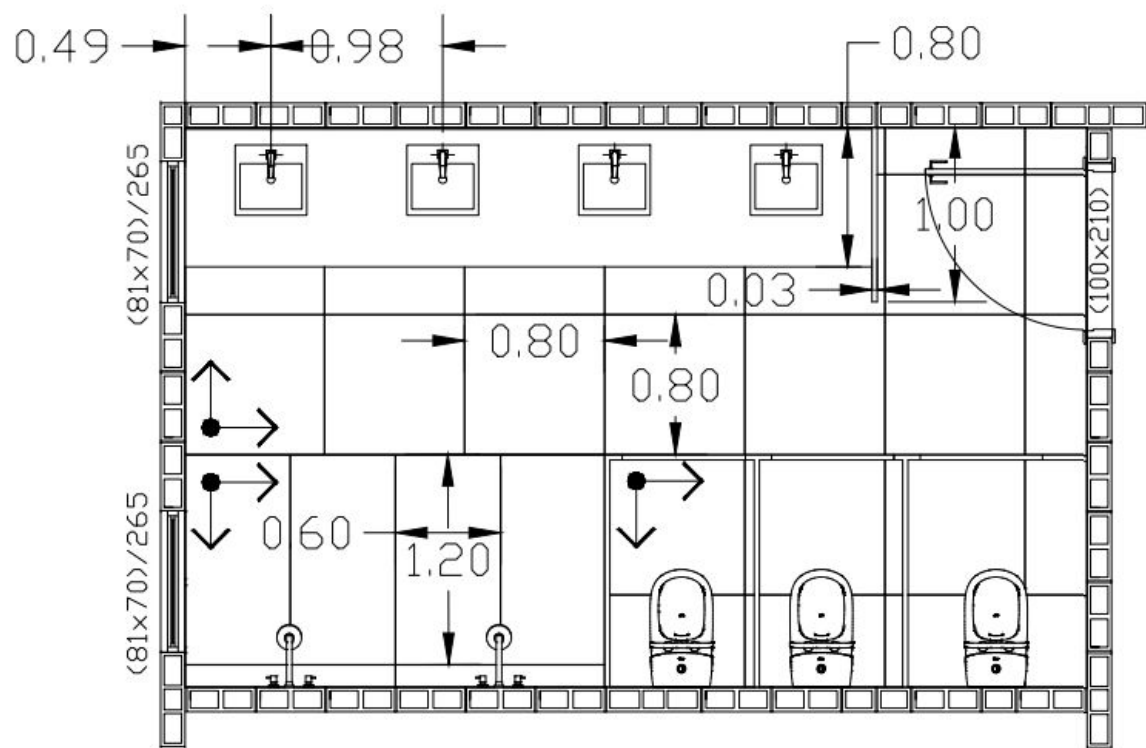

Banheiro Feminino Detalhado