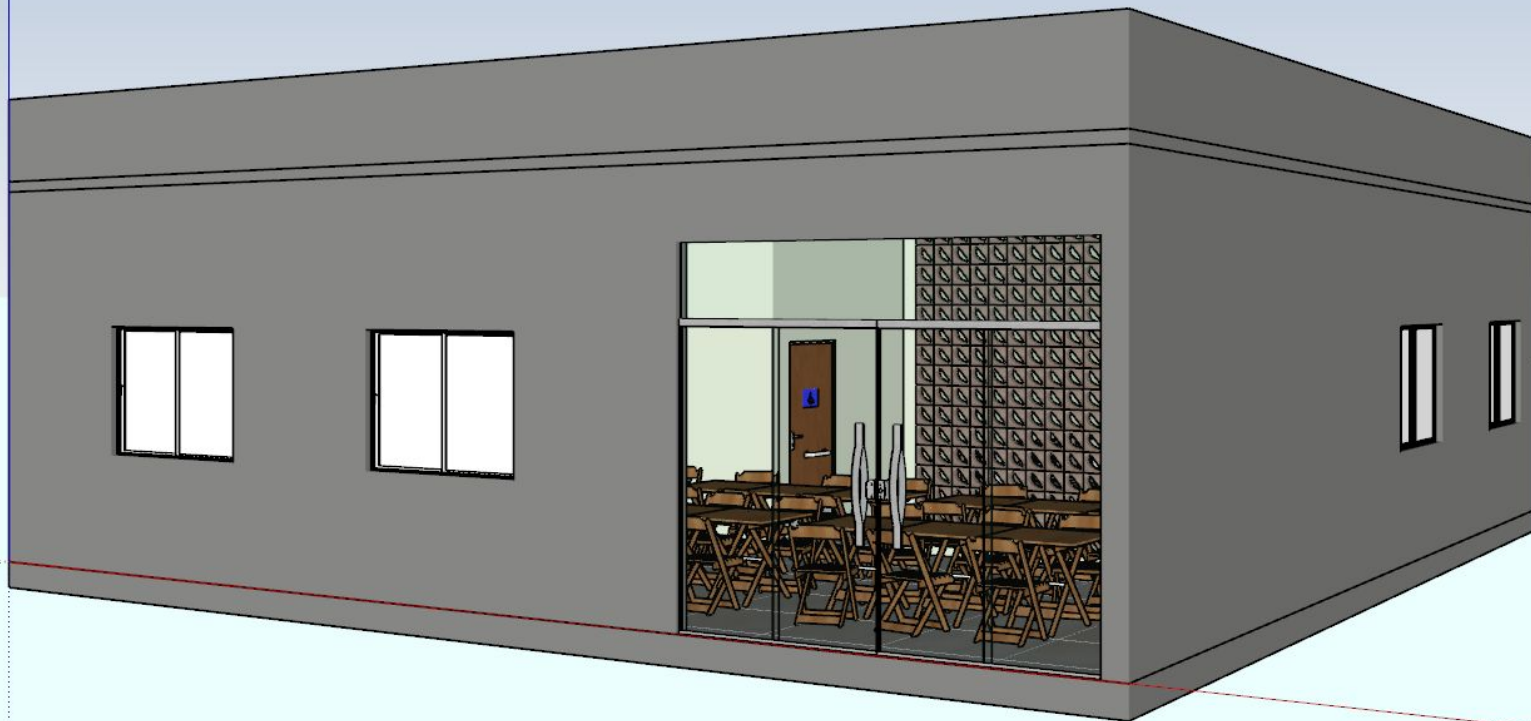

Projeto Integrado

Materiais de Construção Civi

Felipe Veríssimo Braidó
RA 24001087

UNifeob
FUNDAÇÃO DE ENSINO OCTÁVIO BASTOS

Requisitos

- Imóvel para apoio a peregrinos do Caminho da Fé
- Banheiros Coletivos Masculino e Feminino
- Banheiro PNE
- Sala de Convivência
- Sala de Descanso

Planta Baixa

- Área total do terreno 360m² (20x18) (escolha livre)
- Área construída (149,89m²)
- Área do Salão de Convivência
- Área do Salão de Descando

Estrutura e Vedação

| Família 39

14X19X39

14X19X19

14X19X34

14X19X54

Planta Baixa Detalhe dos Blocos

Projeto 3D

Projeto 3D

Projeto 3D

☐ Cor Verde-lavado

Código NCS: 0910-G35Y | Código Cor: B055 | Código RGB: 217,225,206

Projeto 3D

Cor Cinza Tecnológico

Código NCS: 5500-N | Código Cor: N510 | Código RGB: 125,125,124

Projeto 3D

ESPECIFICAÇÕES

Categoria	PORCELANATO ESMALTADO
Indicação	Varandas e Sacadas / Fachadas / Churrasqueiras / Piscinas Interior / Paredes Internas / Cozinhas / Quartos / Salas / Banheiros Box / Banheiros Fora Box / Garagens / Escadas / Comercial Alto Tráfego / Comercial Médio Tráfego
Variação	V3
Relevo	SEM RELEVO
Antiderrapante	LEVE
Coleção	SKB
Rejunte	QUARTZOLIT - CINZA OUTONO- AREIA- CINZA
MF por caixa	2