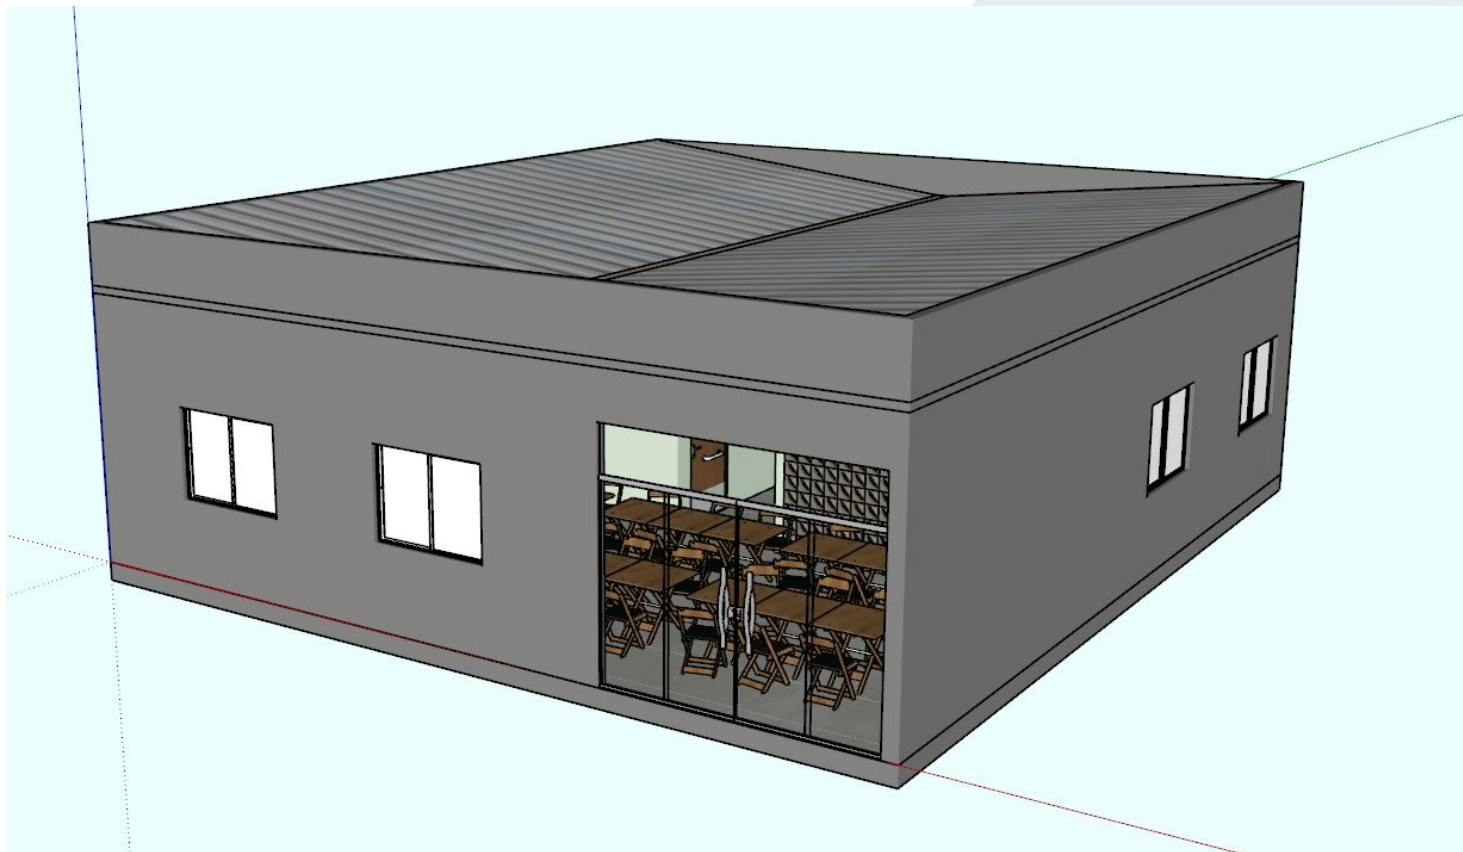

Projeto Integrado

Materiais de Construção Civi

Felipe Veríssimo Braidó
RA 24001087

UNifeob
FUNDAÇÃO DE ENSINO OCTÁVIO BASTOS

Requisitos

- Imóvel para apoio a peregrinos do Caminho da Fé
- Banheiros Coletivos Masculino e Feminino
- Banheiro PNE
- Sala de Convivência
- Sala de Descanso

Planta Baixa

- Área total do terreno 360m² (20x18) (escolha livre)
- Área construída (149,89m²)
- Área do Salão de Convivência
- Área do Salão de Descando

Estrutura e Vedação

| Família 39

14X19X39

14X19X19

14X19X34

14X19X54

Planta Baixa Detalhe dos Blocos

Projeto 3D

Projeto 3D

Projeto 3D

☐ Cor Verde-lavado

Código NCS: 0910-G35Y | Código Cor: B055 | Código RGB: 217,225,206

Projeto 3D

Cor Cinza Tecnológico

Código NCS: 5500-N | Código Cor: N510 | Código RGB: 125,125,124

Projeto 3D

ESPECIFICAÇÕES

Categoria	PORCELANATO ESMALTADO
Indicação	Varandas e Sacadas / Fachadas / Churrasqueiras / Piscinas Interior / Paredes Internas / Cozinhas / Quartos / Salas / Banheiros Box / Banheiros Fora Box / Garagens / Escadas / Comercial Alto Tráfego / Comercial Médio Tráfego
Variação	V3
Relevo	SEM RELEVO
Antiderrapante	LEVE
Coleção	SKB
Rejunte	QUARTZOLIT - CINZA OUTONO- AREIA- CINZA
MF por caixa	2