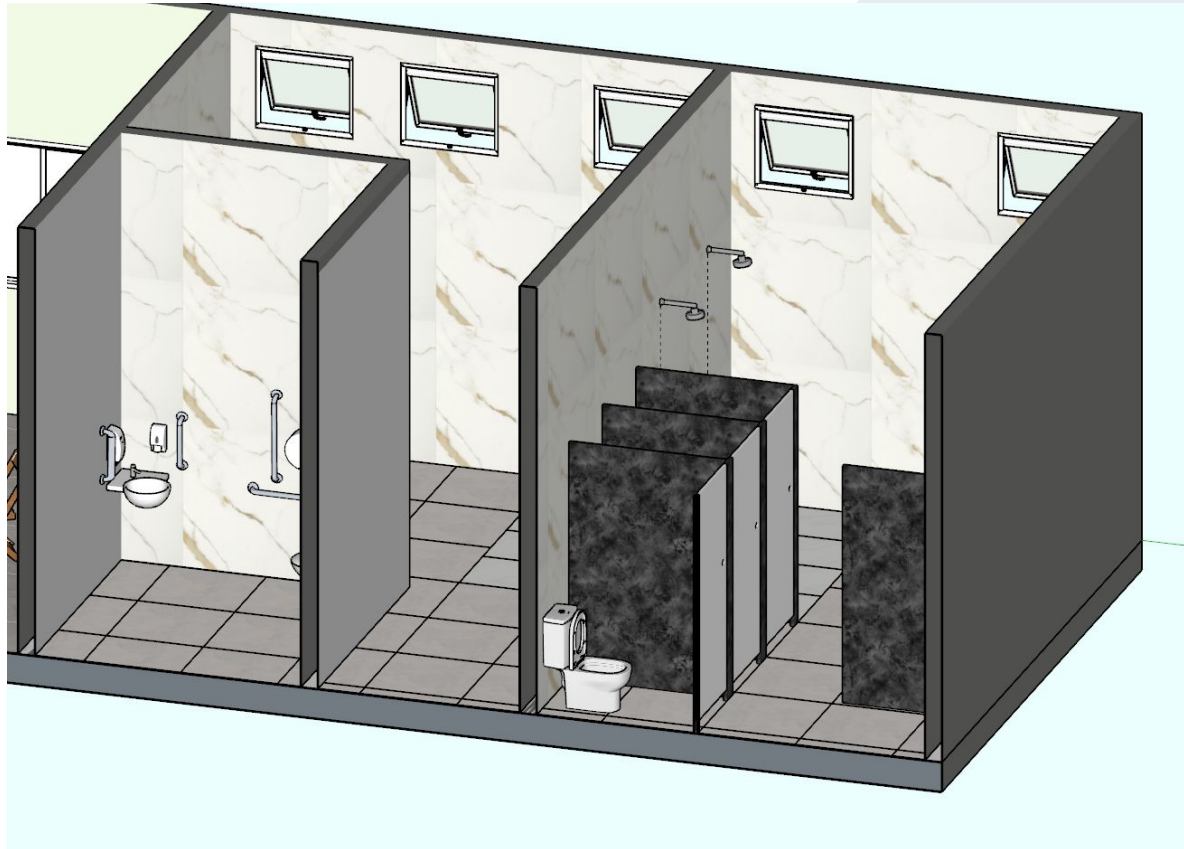

Planta Baixa

- Área total do terreno 360m² (20x18) (escolha livre)
- Área construída (149,89m²)
- Área do Salão de Convivência
- Área do Salão de Descando

Estrutura e Vedação

| Família 39

14X19X39

14X19X19

Projeto 3D

Cor Cinza Tecnológico

Código NCS: 5500-N | Código Cor: N510 | Código RGB: 125,125,124

Projeto 3D

ESPECIFICAÇÕES

Categoria	PORCELANATO ESMALTADO
Indicação	Varandas e Sacadas / Fachadas / Churrasqueiras / Piscinas Interior / Paredes Internas / Cozinhas / Quartos / Salas / Banheiros Box / Banheiros Fora Box / Garagens / Escadas / Comercial Alto Tráfego / Comercial Médio Tráfego
Variação	V3
Relevo	SEM RELEVO
Antiderrapante	LEVE
Coleção	SKB
Rejunte	QUARTZOLIT - CINZA OUTONO- AREIA- CINZA
MF por caixa	2

VARIÇÃO VISUAL

Baixar Imagem  .jpg

Projeto 3D

Projeto 3D

Projeto 3D

Projeto 3D

Projeto 3D

Porcelanato Cerâmico **C&A** base

Palestro Bianco Satin

Mármore delicado e atemporal, com a profundidade e elegância do ônix.

Banheiro PNE

Banheiro Masculino

Banheiro Feminino Detalhado

Banheiro Feminino Detalhado