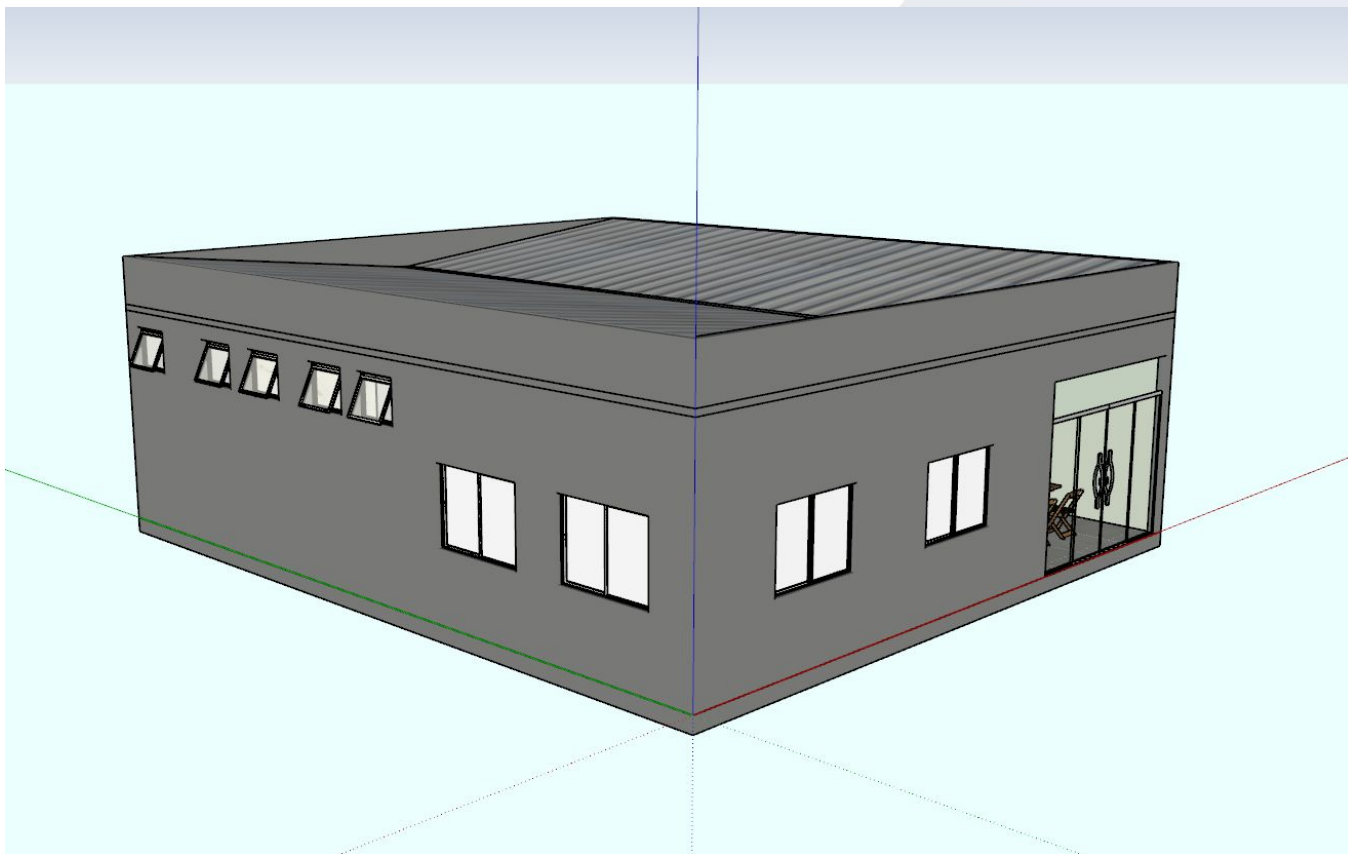

Projeto Integrado

Materiais de Construção Civi

Felipe Veríssimo Braidó
RA 24001087

UNifeob
FUNDAÇÃO DE ENSINO OCTÁVIO BASTOS

Requisitos

- Imóvel para apoio a peregrinos do Caminho da Fé
- Banheiros Coletivos Masculino e Feminino
- Banheiro PNE
- Sala de Convivência
- Sala de Descanso

Planta Baixa

- Área total do terreno 360m² (20x18) (escolha livre)
- Área construída (149,89m²)
- Área do Salão de Convivência
- Área do Salão de Descando

Estrutura e Vedação

| Família 39

14X19X39

14X19X19

14X19X34

14X19X54

Planta Baixa Detalhe dos Blocos

Projeto 3D

Projeto 3D

Projeto 3D

☐ Cor Verde-lavado

Código NCS: 0910-G35Y | Código Cor: B055 | Código RGB: 217,225,206

Projeto 3D

Cor Cinza Tecnológico

Código NCS: 5500-N | Código Cor: N510 | Código RGB: 125,125,124

Projeto 3D

ESPECIFICAÇÕES

Categoria	PORCELANATO ESMALTADO
Indicação	Varandas e Sacadas / Fachadas / Churrasqueiras / Piscinas Interior / Paredes Internas / Cozinhas / Quartos / Salas / Banheiros Box / Banheiros Fora Box / Garagens / Escadas / Comercial Alto Tráfego / Comercial Médio Tráfego
Variação	V3
Relevo	SEM RELEVO
Antiderrapante	LEVE
Coleção	SKB
Rejunte	QUARTZOLIT - CINZA OUTONO- AREIA- CINZA
MF por caixa	2