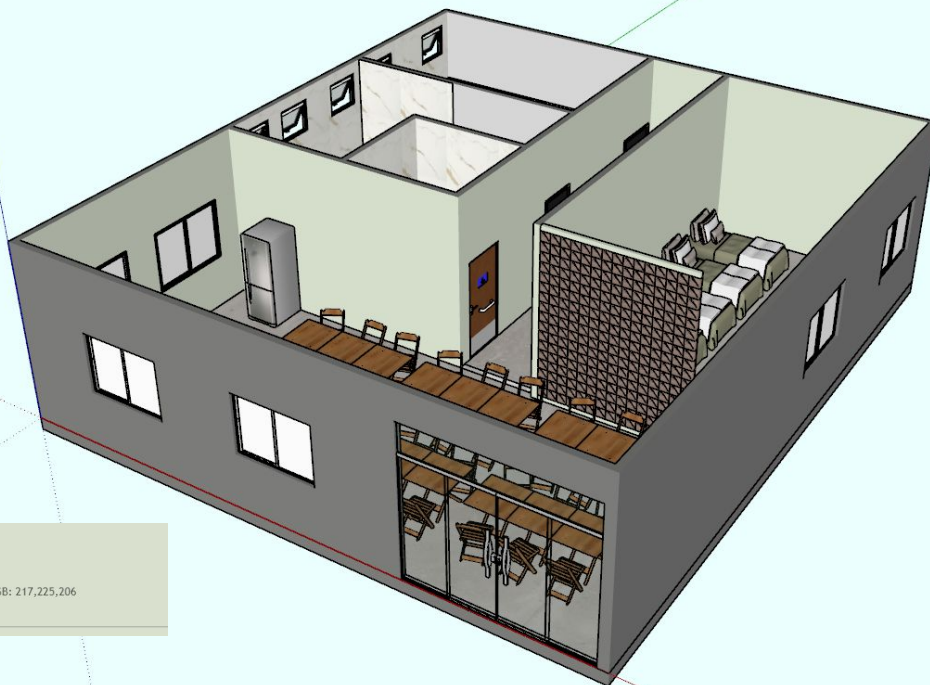

Projeto 3D

☐ Cor Verde-lavado