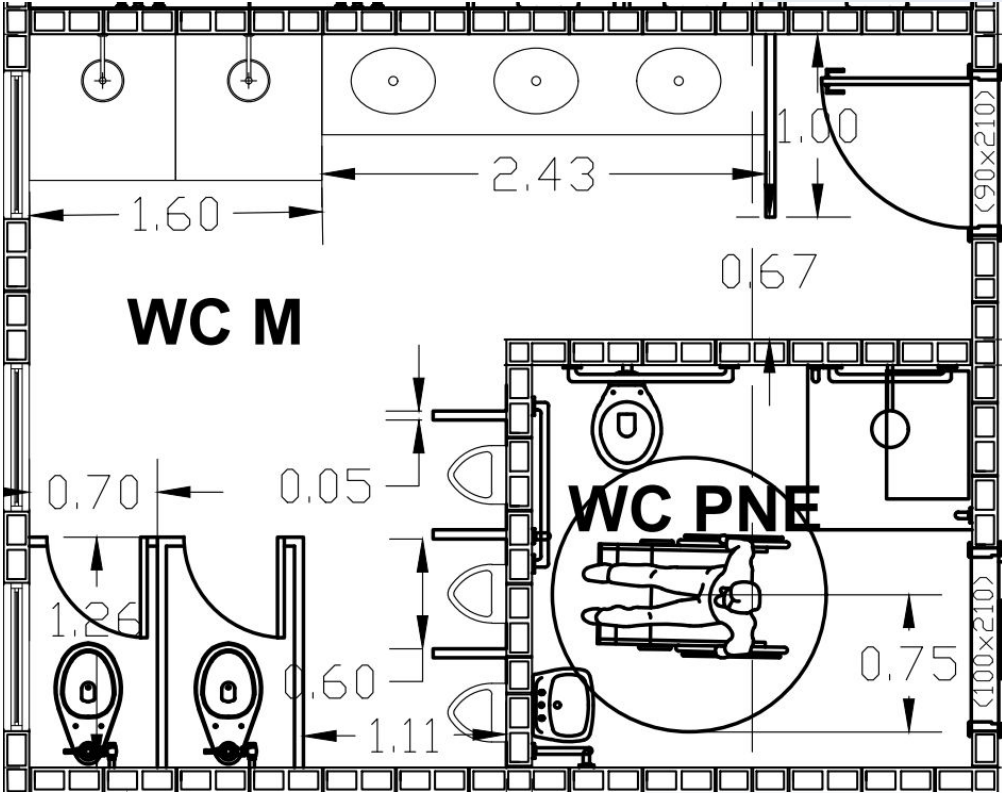

Banheiro Masculino