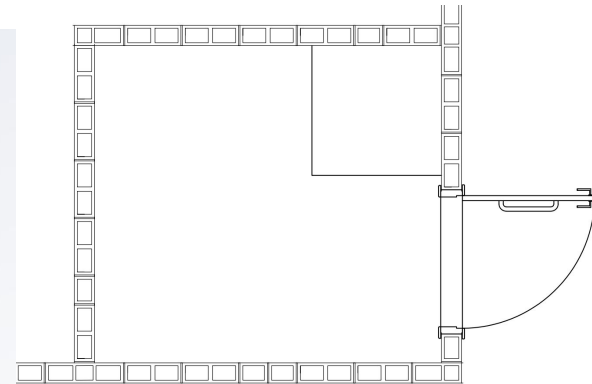

Planta Baixa

- Área total do terreno 360m² (20x18) (escolha livre)
- Área construída (149,89m²)
- Área do Salão de Convivência
- Área do Salão de Descando

Estrutura e Vedação

| Família 39

14X19X39

14X19X19

14X19X34

14X19X54

Planta Baixa Detalhe dos Blocos

Projeto 3D

Projeto 3D

Projeto 3D

☐ Cor Verde-lavado

Código NCS: 0910-G35Y | Código Cor: B055 | Código RGB: 217,225,206

Projeto 3D

Cor Cinza Tecnológico

Código NCS: 5500-N | Código Cor: N510 | Código RGB: 125,125,124

Projeto 3D

ESPECIFICAÇÕES

Categoria	PORCELANATO ESMALTADO
Indicação	Varandas e Sacadas / Fachadas / Churrasqueiras / Piscinas Interior / Paredes Internas / Cozinhas / Quartos / Salas / Banheiros Box / Banheiros Fora Box / Garagens / Escadas / Comercial Alto Tráfego / Comercial Médio Tráfego
Variação	V3
Relevo	SEM RELEVO
Antiderrapante	LEVE
Coleção	SKB
Rejunte	QUARTZOLIT - CINZA OUTONO- AREIA- CINZA
MF por caixa	2