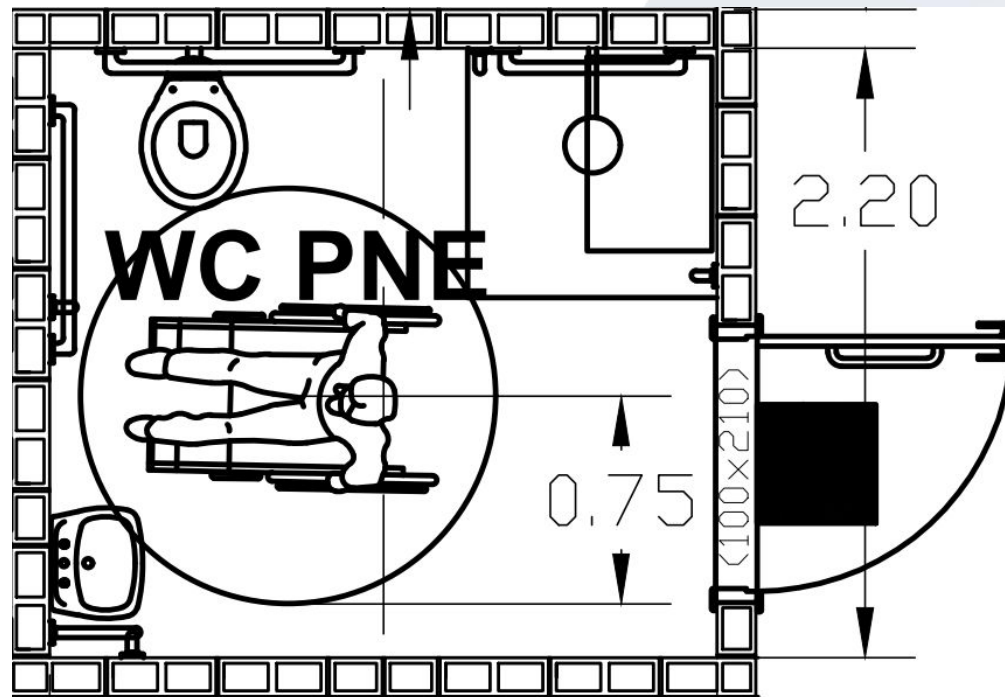

Banheiro PNE