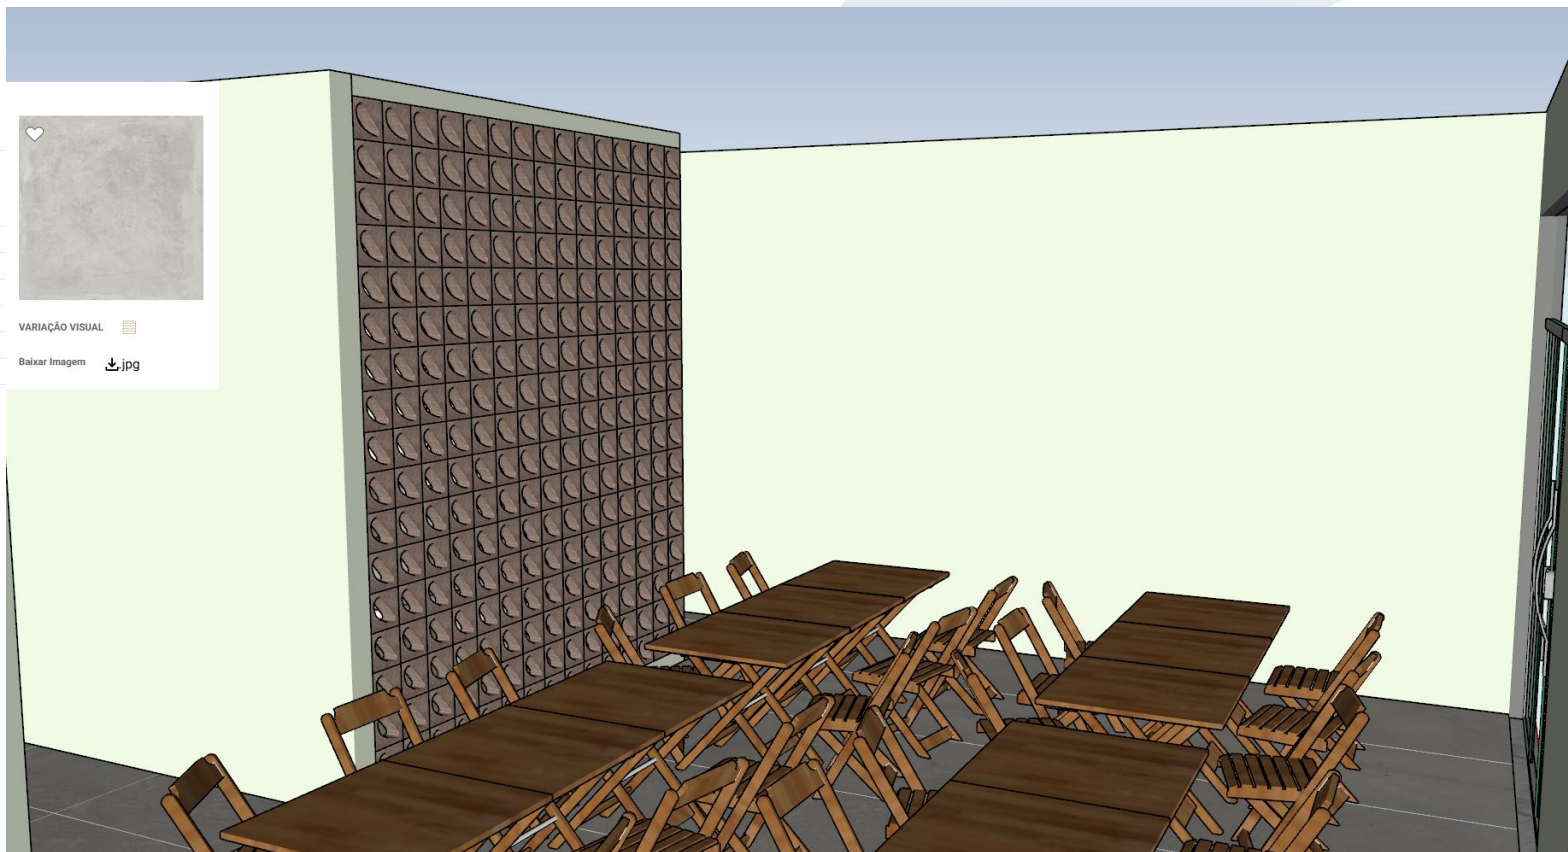

Planta Baixa

- Área total do terreno 360m² (20x18) (escolha livre)
- Área construída (149,89m²)
- Área do Salão de Convivência
- Área do Salão de Descando

Estrutura e Vedação

| Família 39

14X19X39

14X19X19

Projeto 3D

Cor Cinza Tecnológico

Código NCS: 5500-N | Código Cor: N510 | Código RGB: 125,125,124

Projeto 3D

ESPECIFICAÇÕES

Categoria	PORCELANATO ESMALTADO
Indicação	Varandas e Sacadas / Fachadas / Churrasqueiras / Piscinas Interior / Paredes Internas / Cozinhas / Quartos / Salas / Banheiros Box / Banheiros Fora Box / Garagens / Escadas / Comercial Alto Tráfego / Comercial Médio Tráfego
Variação	V3
Relevo	SEM RELEVO
Antiderrapante	LEVE
Coleção	SKB
Rejunte	QUARTZOLIT - CINZA OUTONO- AREIA- CINZA
MF por caixa	2

VARIÇÃO VISUAL

Baixar Imagem  .jpg

Projeto 3D

Projeto 3D

Projeto 3D

Projeto 3D

Projeto 3D

Porcelanato Cerâmico **C&A** base