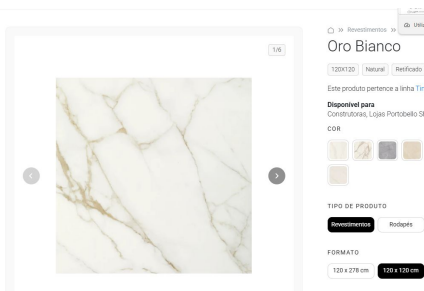

Projeto 3D

Cor Cinza Tecnológico

Código NCS: 5500-N | Código Cor: N510 | Código RGB: 125,125,124

Projeto 3D

ESPECIFICAÇÕES

Categoria	PORCELANATO ESMALTADO
Indicação	Varandas e Sacadas / Fachadas / Churrasqueiras / Piscinas Interior / Paredes Internas / Cozinhas / Quartos / Salas / Banheiros Box / Banheiros Fora Box / Garagens / Escadas / Comercial Alto Tráfego / Comercial Médio Tráfego
Variação	V3
Relevo	SEM RELEVO
Antiderrapante	LEVE
Coleção	SKB
Rejunte	QUARTZOLIT - CINZA OUTONO- AREIA- CINZA
MF por caixa	2

VARIÇÃO VISUAL

Baixar Imagem  .jpg

Projeto 3D

Projeto 3D

Projeto 3D

Projeto 3D

Projeto 3D

Porcelanato Cerâmico **C&A** base

Portobello

Portobello Shqj Multicor: Contraste Intencional

Projeto 3D

Frozen Satin

Pedra nobre, requintada e elegante, que tem como principal característica espaçados em tons de cinza. Frozen está disponível nos formatos acetinado.