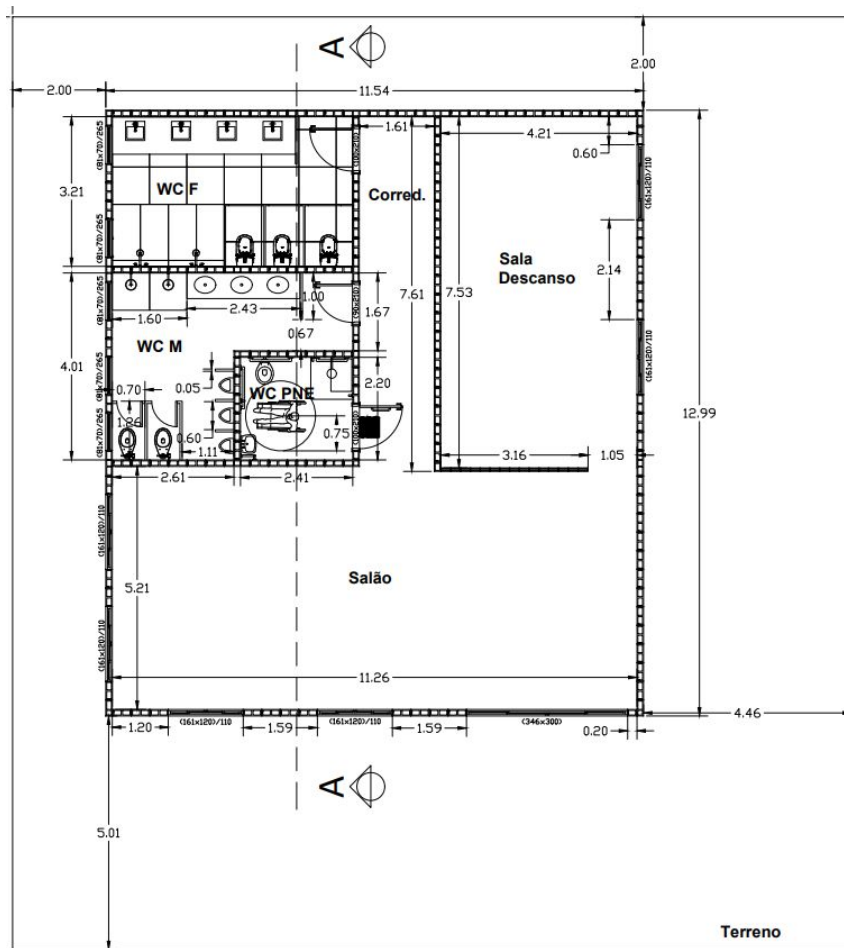

Planta Baixa

- Área total do terreno 360m² (20x18) (escolha livre)
- Área construída (149,89m²)
- Área do Salão de Convivência
- Área do Salão de Descando

Estrutura e Vedação

| Família 39

14X19X39

14X19X19

14X19X34

14X19X54

Planta Baixa Detalhe dos Blocos

Projeto 3D

Projeto 3D

Projeto 3D

☐ Cor Verde-lavado

Código NCS: 0910-G35Y | Código Cor: B055 | Código RGB: 217,225,206