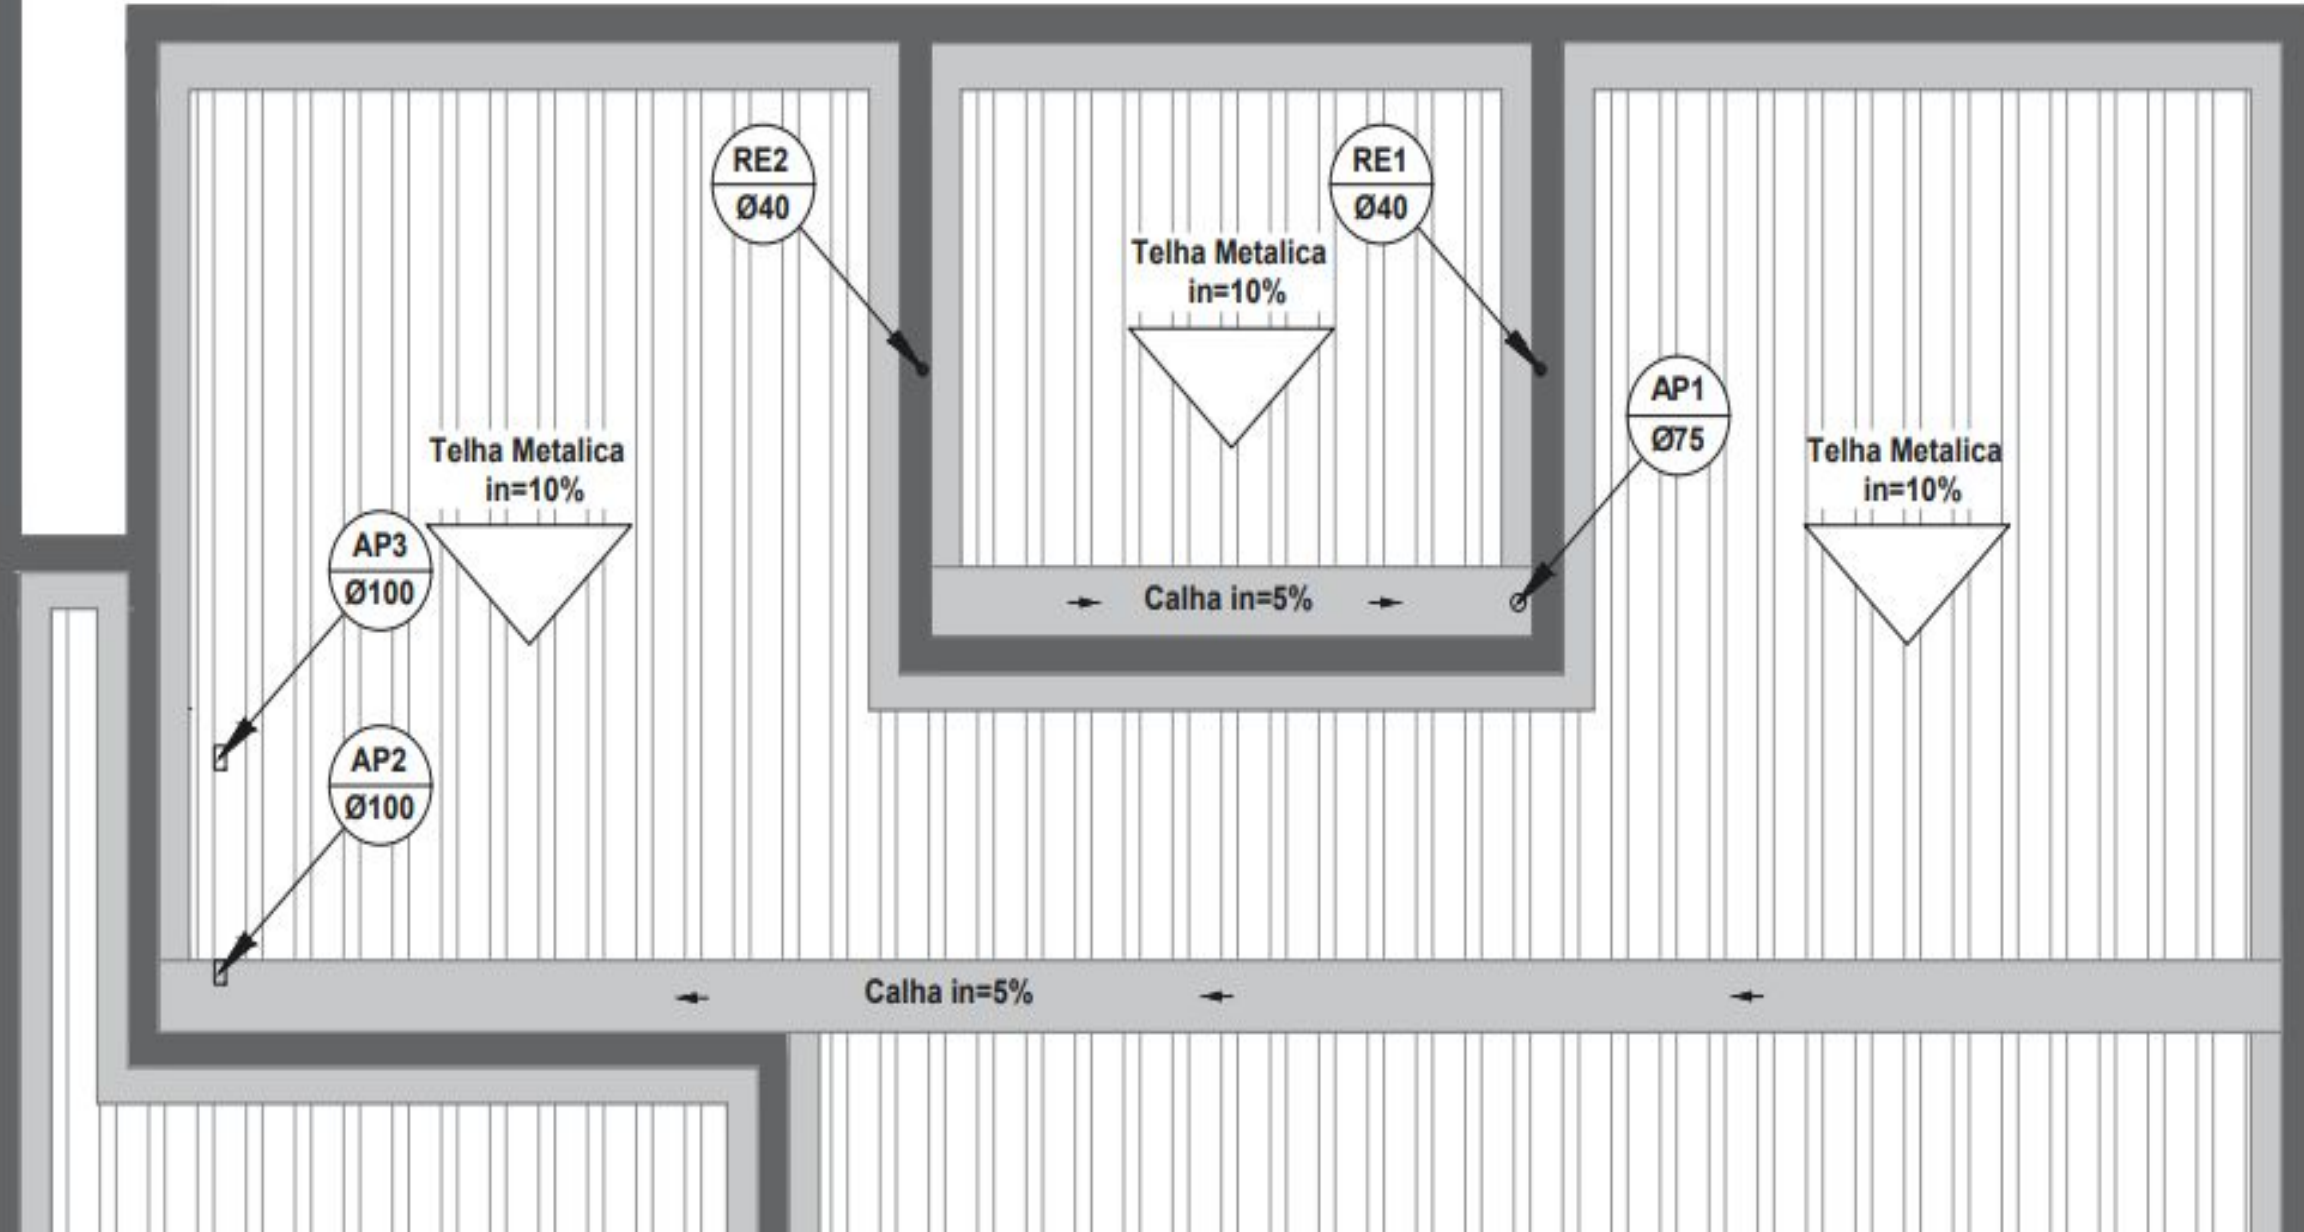

Projeto Integrado
Fluidos e Instalações
hidráulicas e de
incêndios.

Esgoto Águas Pluviais

SALA

A.S.

COZINHA

PVC Ø40mm
15cm In=2%

PVC Ø40mm
14cm In=2%

PVC Ø50mm
2.6mt In=2%

PVC Ø40mm
4.57mt In=2%

PVC Ø100mm
5cm In=1%

CG
40x40
50x100mm

PVC Ø100mm
5cm In=1%

PVC Ø100mm
2.21mt ln=1%

DORMITÓRIO

PVC Ø100mm
6mt In=1%

RS 3
40x40
100mm

PVC Ø40mm
5.3mt ln=2%

PVC Ø100mm
5.7mt ln=1%

Ø100mm
at In=1%

Lista De Materiais

	Joelho 90° 100mm	4pç
	Joelho 45° 100mm	1pç
	TE 100x50mm	6pç
	TE 100x75mm	1pç
	TE 100x100mm	1pç
	Luva 100mm	6pç
	Vauvula de Retanção 100mm	1pç
	Caixa SINF 100x50mm	3pç
	Joelho 90° 50mm	1pç
	Joelho 90° 50mm	1pç
	TE 50x50mm	2pç
	Luva 50mm	5pç
	Buxa de Redução 50mmx40mm	3pç
	Joelho 90° 40mm	2pç
	Joelho 45° 40mm	24pç
	Ralo seco 40mm	2pç
	Tubo 100mm	49mt
	Tubo 75mm	4mt
	Tubo 50mm	30mt
	Tubo 40mm	7mt

Ø100mm
at In=1%

Águas Pluviais e Calhas

Telha Metalica
in=10%

Telha Metalica
in=10%

AP4
Ø75

Calha in=5%

Respiro

Água Puvial