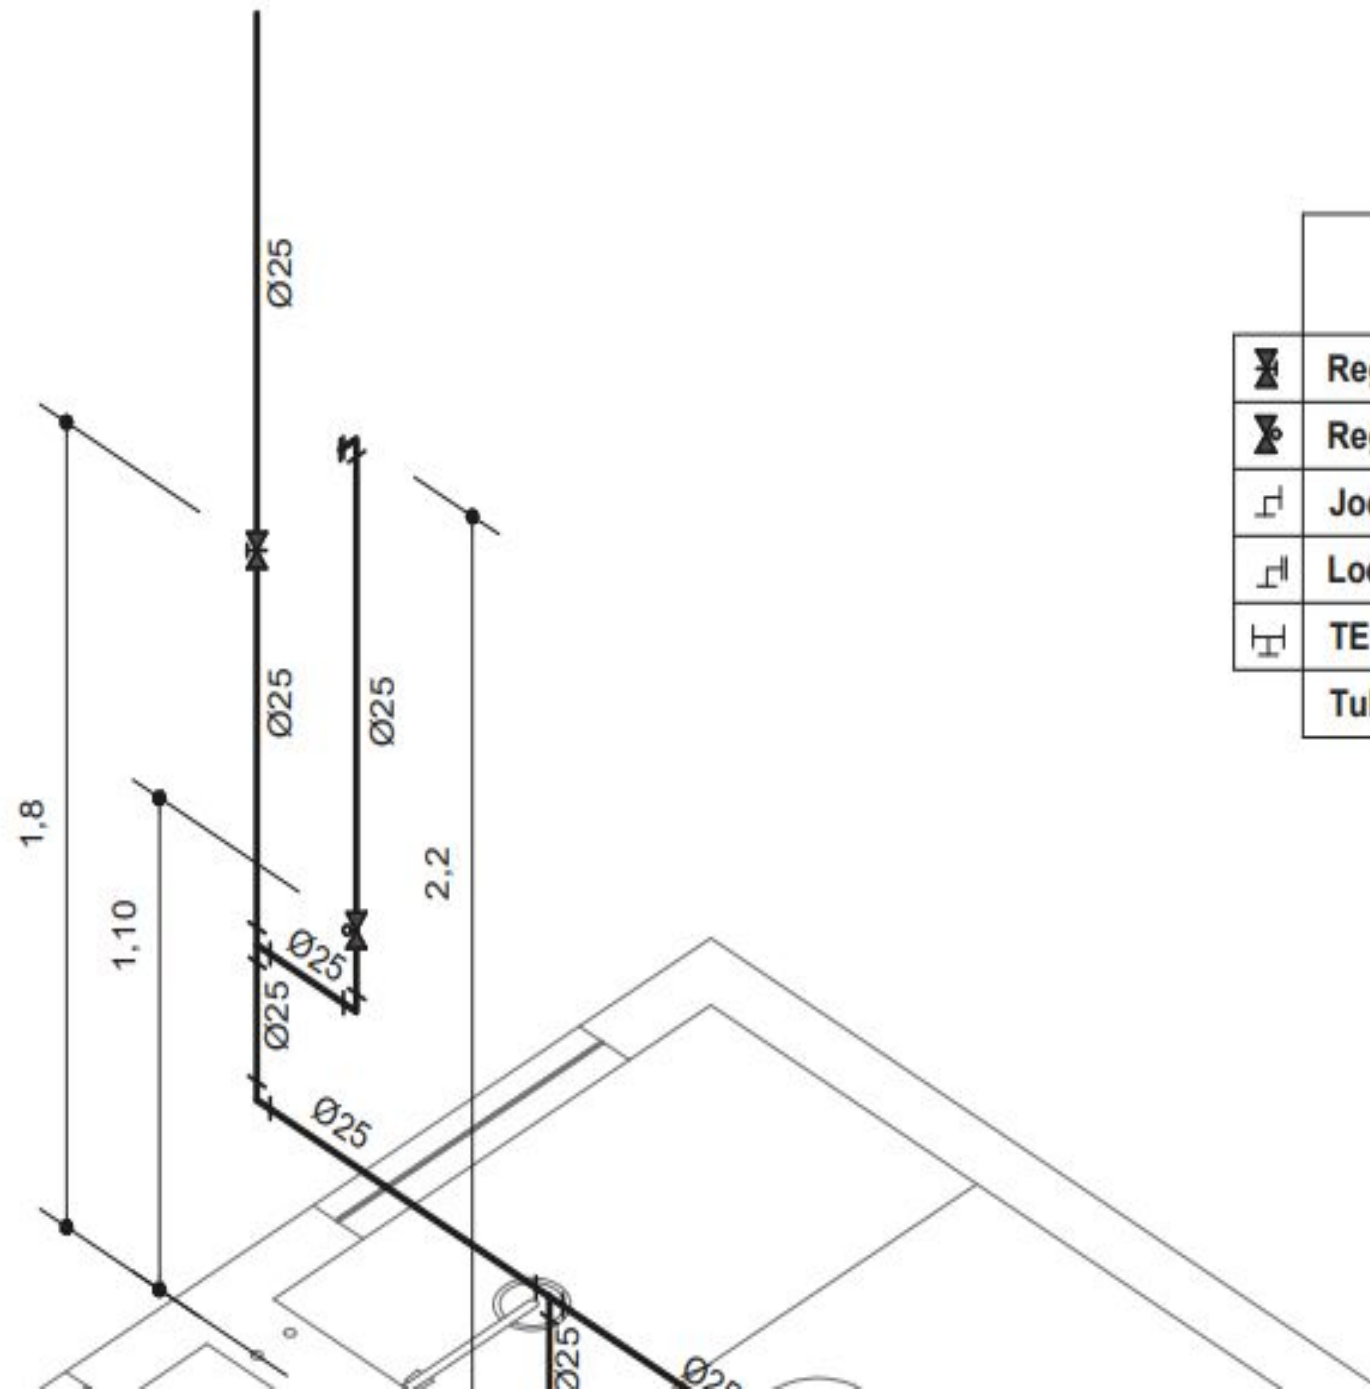

PVC Ø40mm
5.3mt ln=2%

PVC Ø100mm
5.7mt ln=1%

Ø100mm
at In=1%

Lista De Materiais

	Joelho 90° 100mm	4pç
	Joelho 45° 100mm	1pç
	TE 100x50mm	6pç
	TE 100x75mm	1pç
	TE 100x100mm	1pç
	Luva 100mm	6pç
	Vauvula de Retanção 100mm	1pç
	Caixa SINF 100x50mm	3pç
	Joelho 90° 50mm	1pç
	Joelho 90° 50mm	1pç
	TE 50x50mm	2pç
	Luva 50mm	5pç
	Buxa de Redução 50mmx40mm	3pç
	Joelho 90° 40mm	2pç
	Joelho 45° 40mm	24pç
	Ralo seco 40mm	2pç
	Tubo 100mm	49mt
	Tubo 75mm	4mt
	Tubo 50mm	30mt
	Tubo 40mm	7mt

Isométrico

Lista De Materiais

	Registro de Gaveta Ø25mm	1 pç
	Registro de Pressão Ø25mm	1 pç
	Joelho Soldavel 90° Ø25mm	2 pç
	Loelho 90° Solda e Rosca Ø25mm	3 pç
	TE Soldavel Ø25mm	2 pç
	Tubo PVC Soldavel Ø25mm	7,5 mt

Isometrico Banheiro 2

Lista De Materiais

☒	Registro de Gaveta Ø25mm	1 pç
☒	Registro de Pressão Ø25mm	1 pç
☒	Joelho Soldavel 90° Ø25mm	2 pç
☒	Loelho 90° Solda e Rosca Ø25mm	3 pç
☒	TE Soldavel Ø25mm	2 pç
	Tubo PVC Soldavel Ø25mm	7,5 mt

Lista De Materiais

☒	Registro de Gaveta Ø25mm	1 pç
☒	Registro de Pressão Ø25mm	1 pç
☒	Joelho Soldavel 90° Ø25mm	2 pç
☒	Loelho 90° Solda e Rosca Ø25mm	3 pç
☒	TE Soldavel Ø25mm	2 pç
☒	TE Soldavel e Rosca Ø25mm	2 pç
☒	Luva Soldavel e Rosca Ø25mm	2 pç
	Tubo PVC Soldavel Ø25mm	7,5 mt