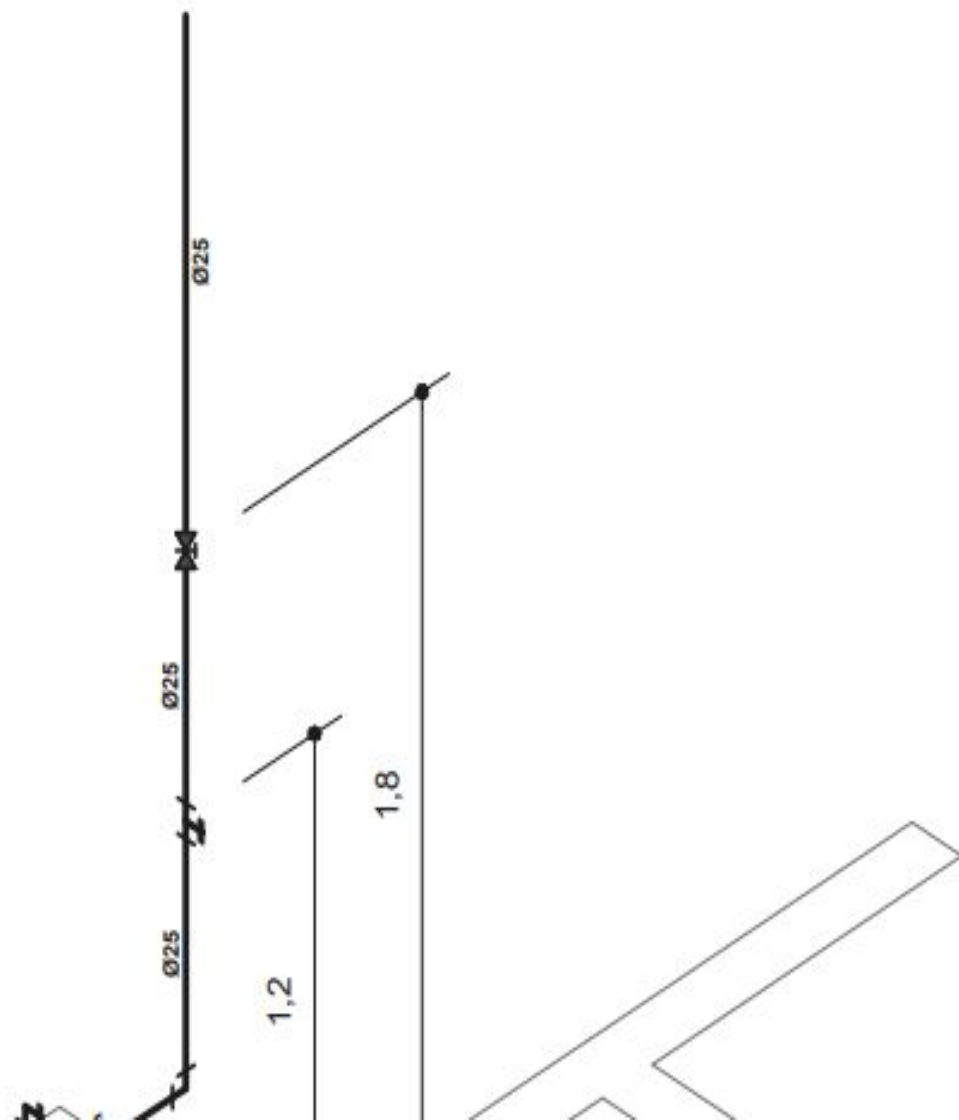

PVC Ø40mm
4.57mt In=2%

PVC Ø100mm
5cm In=1%

CG
40x40
50x100mm

PVC Ø100mm
5cm In=1%

PVC Ø100mm
2.21mt ln=1%

DORMITÓRIO

PVC Ø100mm
6mt In=1%

RS 3
40x40
100mm

PVC Ø40mm
5.3mt ln=2%

PVC Ø100mm
5.7mt ln=1%

Ø100mm
at In=1%

Lista De Materiais

	Joelho 90° 100mm	4pç
	Joelho 45° 100mm	1pç
	TE 100x50mm	6pç
	TE 100x75mm	1pç
	TE 100x100mm	1pç
	Luva 100mm	6pç
	Vauvula de Retanção 100mm	1pç
	Caixa SINF 100x50mm	3pç
	Joelho 90° 50mm	1pç
	Joelho 90° 50mm	1pç
	TE 50x50mm	2pç
	Luva 50mm	5pç
	Buxa de Redução 50mmx40mm	3pç
	Joelho 90° 40mm	2pç
	Joelho 45° 40mm	24pç
	Ralo seco 40mm	2pç
	Tubo 100mm	49mt
	Tubo 75mm	4mt
	Tubo 50mm	30mt
	Tubo 40mm	7mt

Isométrico

Lista De Materiais

	Registro de Gaveta Ø25mm	1 pç
	Registro de Pressão Ø25mm	1 pç
	Joelho Soldavel 90° Ø25mm	2 pç
	Loelho 90° Solda e Rosca Ø25mm	3 pç
	TE Soldavel Ø25mm	2 pç
	Tubo PVC Soldavel Ø25mm	7,5 mt

Isometrico Banheiro 2

Lista De Materiais

☒	Registro de Gaveta Ø25mm	1 pç
☒	Registro de Pressão Ø25mm	1 pç
☒	Joelho Soldavel 90° Ø25mm	2 pç
☒	Loelho 90° Solda e Rosca Ø25mm	3 pç
☒	TE Soldavel Ø25mm	2 pç
	Tubo PVC Soldavel Ø25mm	7,5 mt