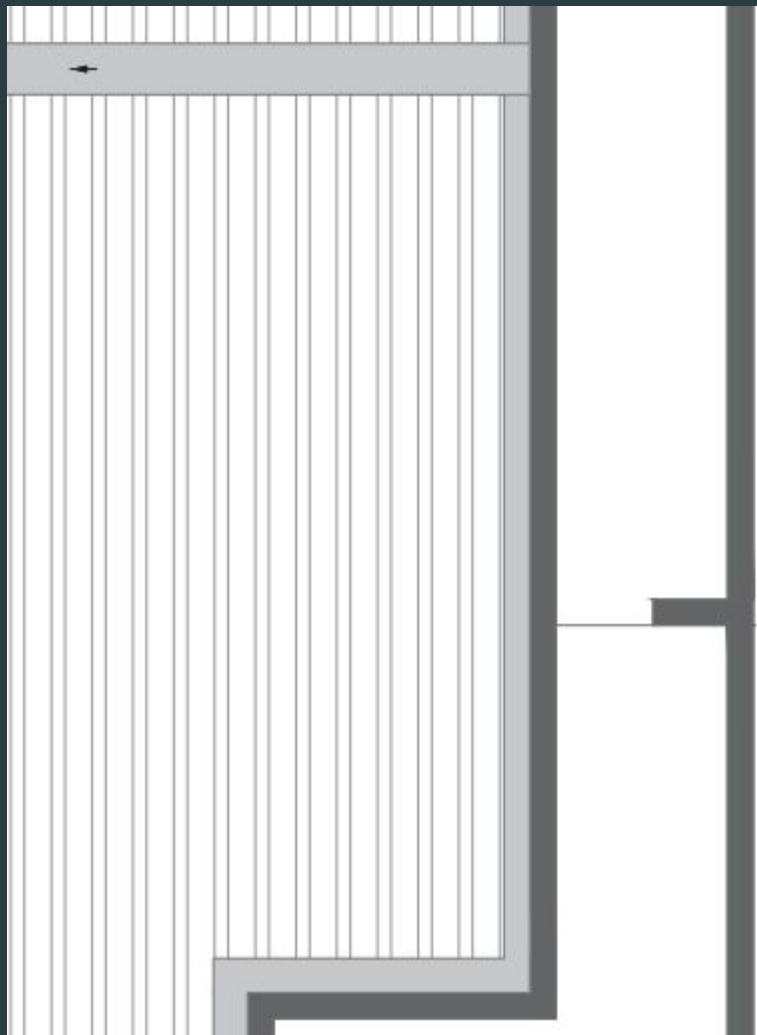

PVC Ø40mm
5.3mt ln=2%

PVC Ø100mm
5.7mt ln=1%

Ø100mm
at In=1%

Lista De Materiais

	Joelho 90° 100mm	4pç
	Joelho 45° 100mm	1pç
	TE 100x50mm	6pç
	TE 100x75mm	1pç
	TE 100x100mm	1pç
	Luva 100mm	6pç
	Vauvula de Retanção 100mm	1pç
	Caixa SINF 100x50mm	3pç
	Joelho 90° 50mm	1pç
	Joelho 90° 50mm	1pç
	TE 50x50mm	2pç
	Luva 50mm	5pç
	Buxa de Redução 50mmx40mm	3pç
	Joelho 90° 40mm	2pç
	Joelho 45° 40mm	24pç
	Ralo seco 40mm	2pç
	Tubo 100mm	49mt
	Tubo 75mm	4mt
	Tubo 50mm	30mt
	Tubo 40mm	7mt

Ø100mm
at In=1%

Águas Pluviais e Calhas

Telha Metalica
in=10%

Telha Metalica
in=10%

AP4
Ø75

Calha in=5%

Respiro

Água Puvial

Tubo Que Desce

Inclinação do Telhado

Prumagem Agua Fria

Água Fria

Tubo Que Sobee

Tubo Que Desce

Agua Fria

Hidrometro

Isométrico

Lista De Materiais

	Registro de Gaveta Ø25mm	1 pç
	Registro de Pressão Ø25mm	1 pç
	Joelho Soldavel 90° Ø25mm	2 pç
	Loelho 90° Solda e Rosca Ø25mm	3 pç
	TE Soldavel Ø25mm	2 pç
	Tubo PVC Soldavel Ø25mm	7,5 mt