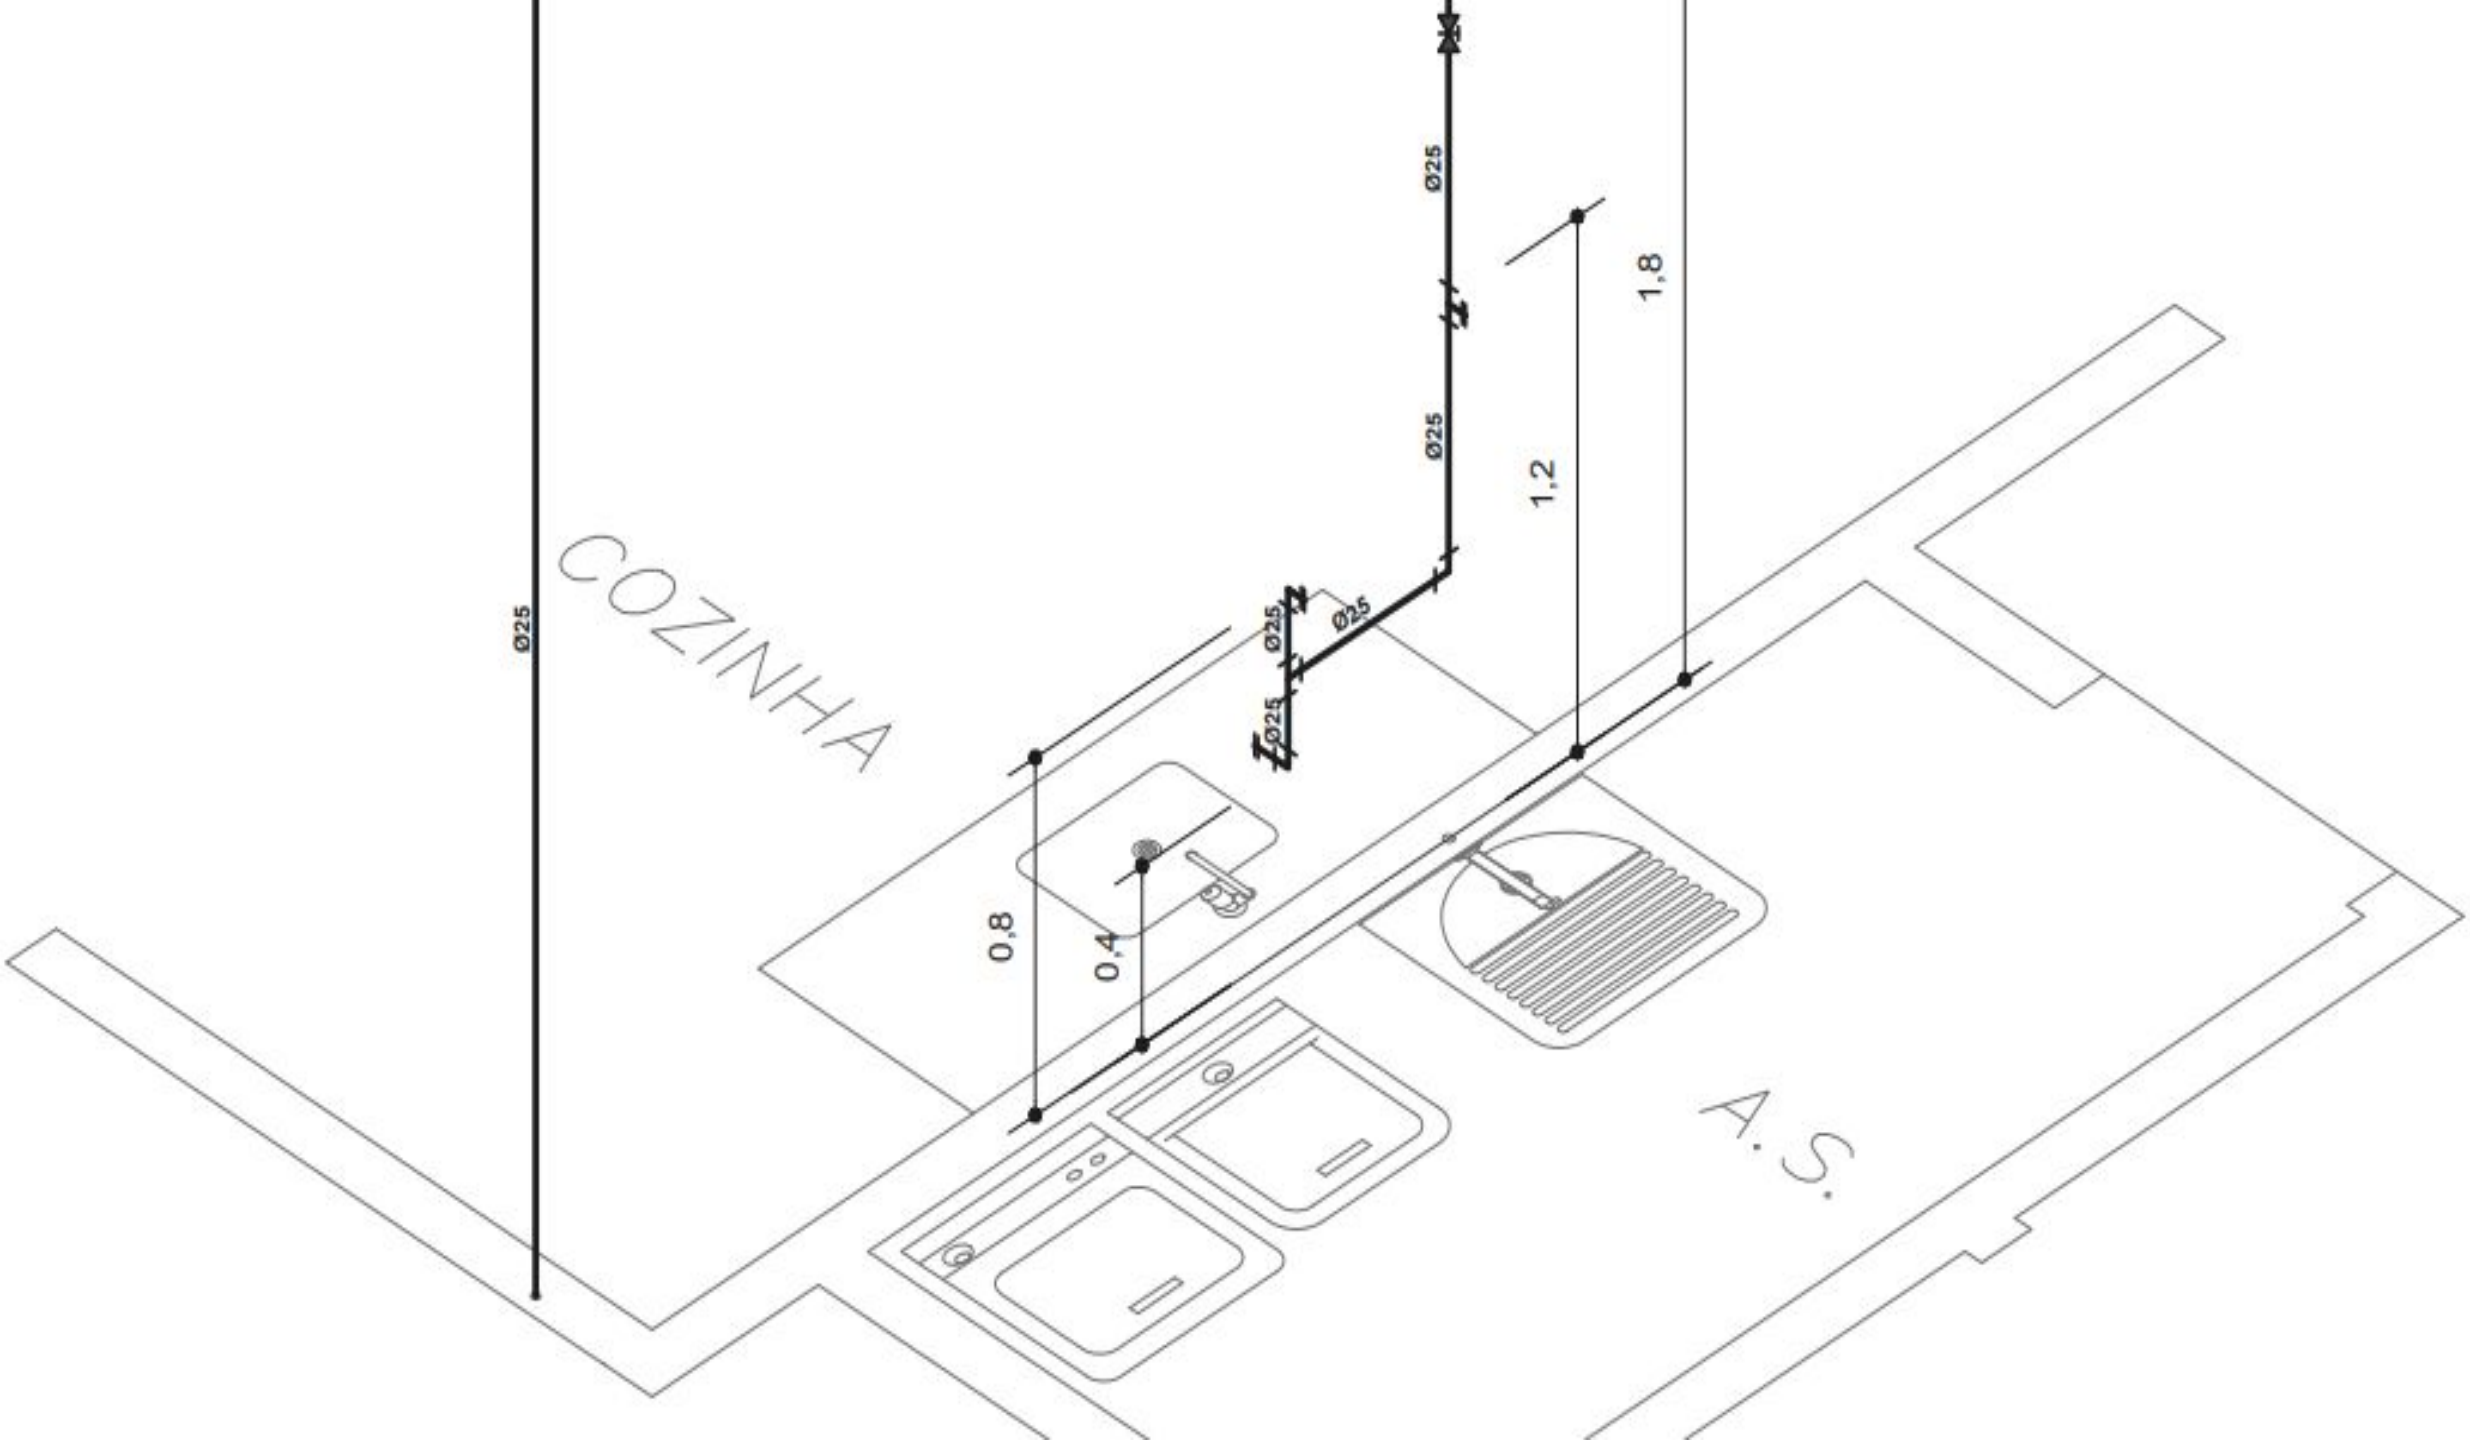

Isométrico

Lista De Materiais

	Registro de Gaveta Ø25mm	1 pç
	Registro de Pressão Ø25mm	1 pç
	Joelho Soldavel 90° Ø25mm	2 pç
	Loelho 90° Solda e Rosca Ø25mm	3 pç
	TE Soldavel Ø25mm	2 pç
	Tubo PVC Soldavel Ø25mm	7,5 mt

Isometrico Banheiro 2

Lista De Materiais

☒	Registro de Gaveta Ø25mm	1 pç
☒	Registro de Pressão Ø25mm	1 pç
☒	Joelho Soldavel 90° Ø25mm	2 pç
☒	Loelho 90° Solda e Rosca Ø25mm	3 pç
☒	TE Soldavel Ø25mm	2 pç
	Tubo PVC Soldavel Ø25mm	7,5 mt