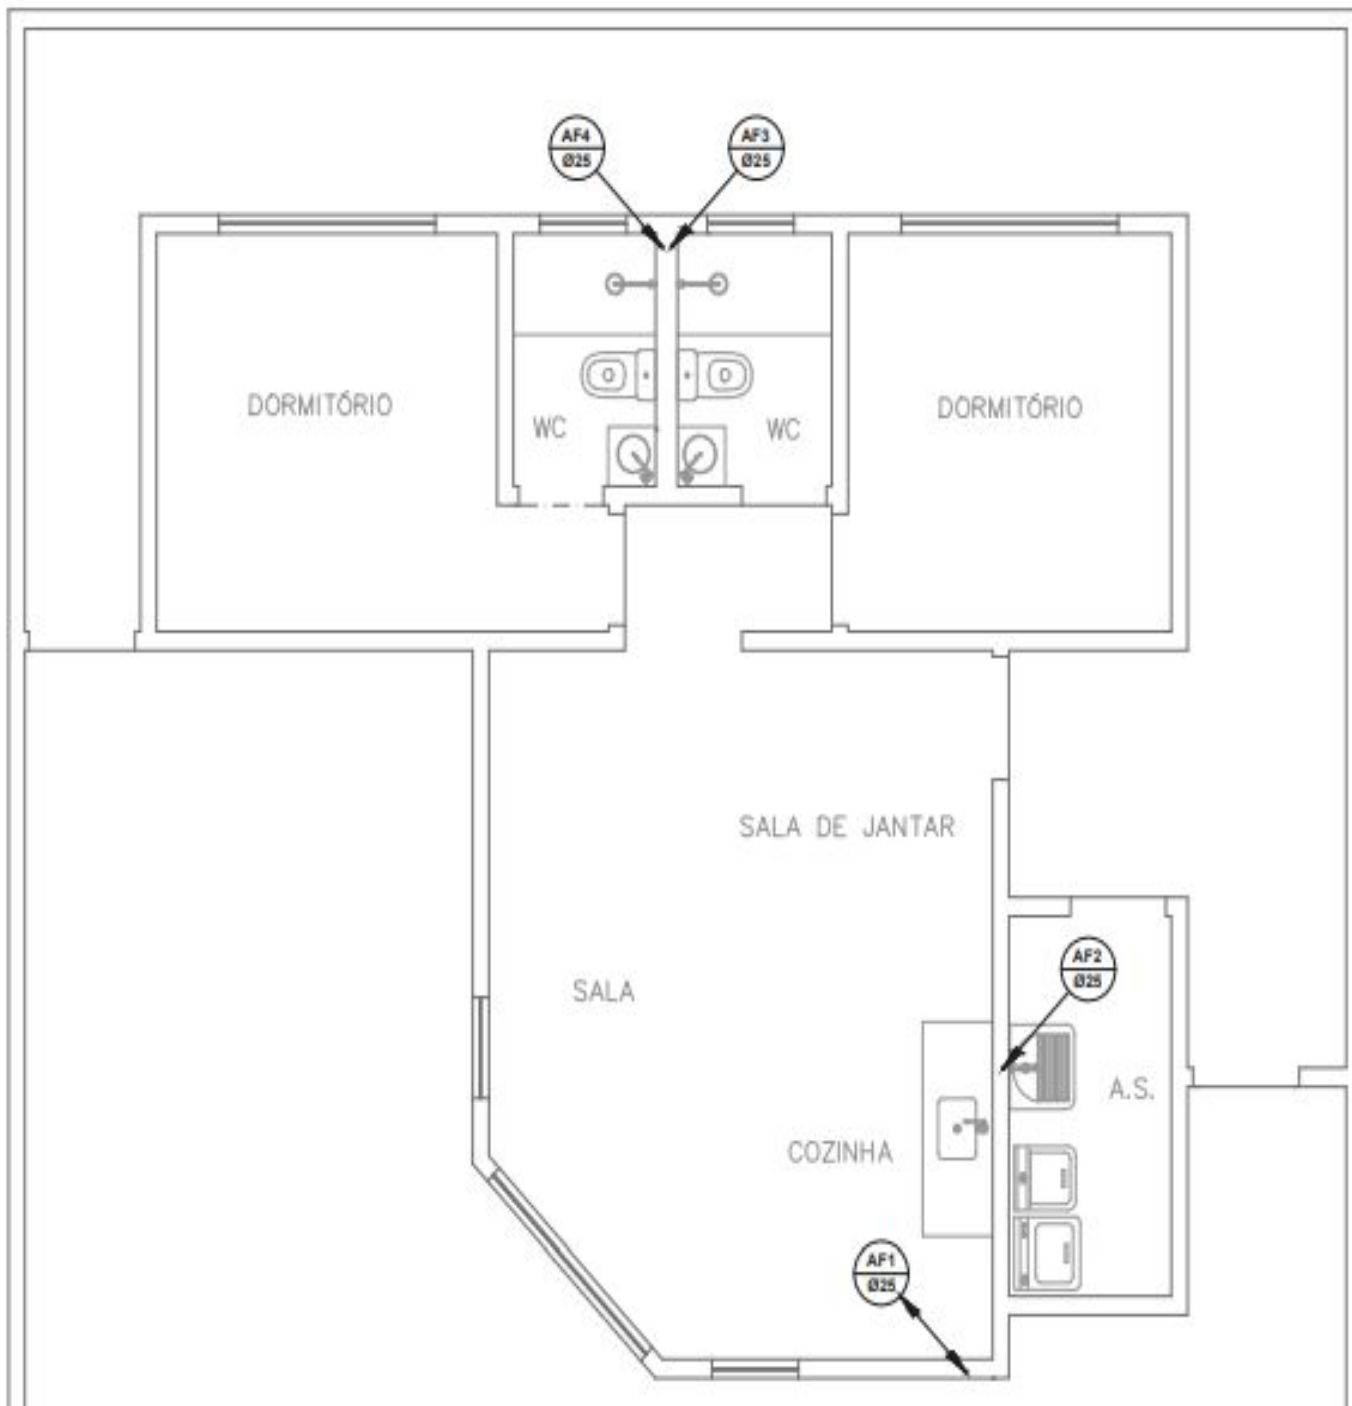

PVC Ø40mm
5.3mt ln=2%

PVC Ø100mm
5.7mt ln=1%

Ø100mm
at In=1%

Lista De Materiais

	Joelho 90° 100mm	4pç
	Joelho 45° 100mm	1pç
	TE 100x50mm	6pç
	TE 100x75mm	1pç
	TE 100x100mm	1pç
	Luva 100mm	6pç
	Vauvula de Retanção 100mm	1pç
	Caixa SINF 100x50mm	3pç
	Joelho 90° 50mm	1pç
	Joelho 90° 50mm	1pç
	TE 50x50mm	2pç
	Luva 50mm	5pç
	Buxa de Redução 50mmx40mm	3pç
	Joelho 90° 40mm	2pç
	Joelho 45° 40mm	24pç
	Ralo seco 40mm	2pç
	Tubo 100mm	49mt
	Tubo 75mm	4mt
	Tubo 50mm	30mt
	Tubo 40mm	7mt

Ø100mm
at In=1%

Águas Pluviais e Calhas

Telha Metalica
in=10%

Telha Metalica
in=10%

AP4
Ø75

Calha in=5%

Respiro

Água Puvial

Tubo Que Desce

Inclinação do Telhado

Prumagem Agua Fria

Água Fria

Tubo Que Sobee

Tubo Que Desce

Agua Fria

Hidrometro

Isométrico

Lista De Materiais

	Registro de Gaveta Ø25mm	1 pç
	Registro de Pressão Ø25mm	1 pç
	Joelho Soldavel 90° Ø25mm	2 pç
	Loelho 90° Solda e Rosca Ø25mm	3 pç
	TE Soldavel Ø25mm	2 pç
	Tubo PVC Soldavel Ø25mm	7,5 mt