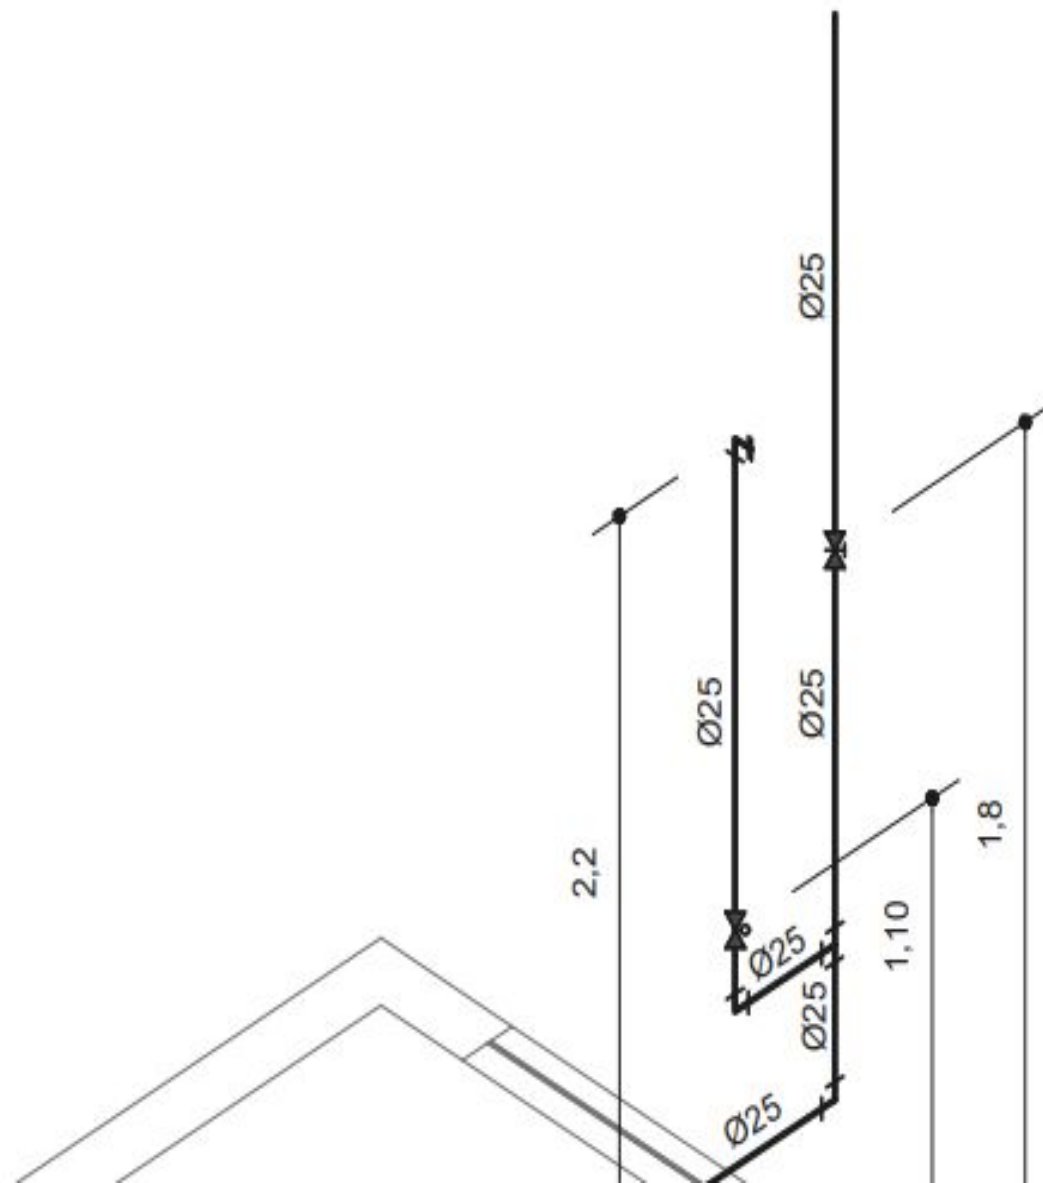

PVC Ø40mm
4.57mt In=2%

PVC Ø100mm
5cm In=1%

CG
40x40
50x100mm

PVC Ø100mm
5cm In=1%

PVC Ø100mm
2.21mt ln=1%

DORMITÓRIO

PVC Ø100mm
6mt In=1%

RS 3
40x40
100mm

PVC Ø40mm
5.3mt ln=2%

PVC Ø100mm
5.7mt ln=1%

Ø100mm
at In=1%

Lista De Materiais

	Joelho 90° 100mm	4pç
	Joelho 45° 100mm	1pç
	TE 100x50mm	6pç
	TE 100x75mm	1pç
	TE 100x100mm	1pç
	Luva 100mm	6pç
	Vauvula de Retanção 100mm	1pç
	Caixa SINF 100x50mm	3pç
	Joelho 90° 50mm	1pç
	Joelho 90° 50mm	1pç
	TE 50x50mm	2pç
	Luva 50mm	5pç
	Buxa de Redução 50mmx40mm	3pç
	Joelho 90° 40mm	2pç
	Joelho 45° 40mm	24pç
	Ralo seco 40mm	2pç
	Tubo 100mm	49mt
	Tubo 75mm	4mt
	Tubo 50mm	30mt
	Tubo 40mm	7mt

Isométrico

Lista De Materiais

	Registro de Gaveta Ø25mm	1 pç
	Registro de Pressão Ø25mm	1 pç
	Joelho Soldavel 90° Ø25mm	2 pç
	Loelho 90° Solda e Rosca Ø25mm	3 pç
	TE Soldavel Ø25mm	2 pç
	Tubo PVC Soldavel Ø25mm	7,5 mt

Isometrico Banheiro 2

Lista De Materiais

☒	Registro de Gaveta Ø25mm	1 pç
☒	Registro de Pressão Ø25mm	1 pç
☒	Joelho Soldavel 90° Ø25mm	2 pç
☒	Loelho 90° Solda e Rosca Ø25mm	3 pç
☒	TE Soldavel Ø25mm	2 pç
	Tubo PVC Soldavel Ø25mm	7,5 mt