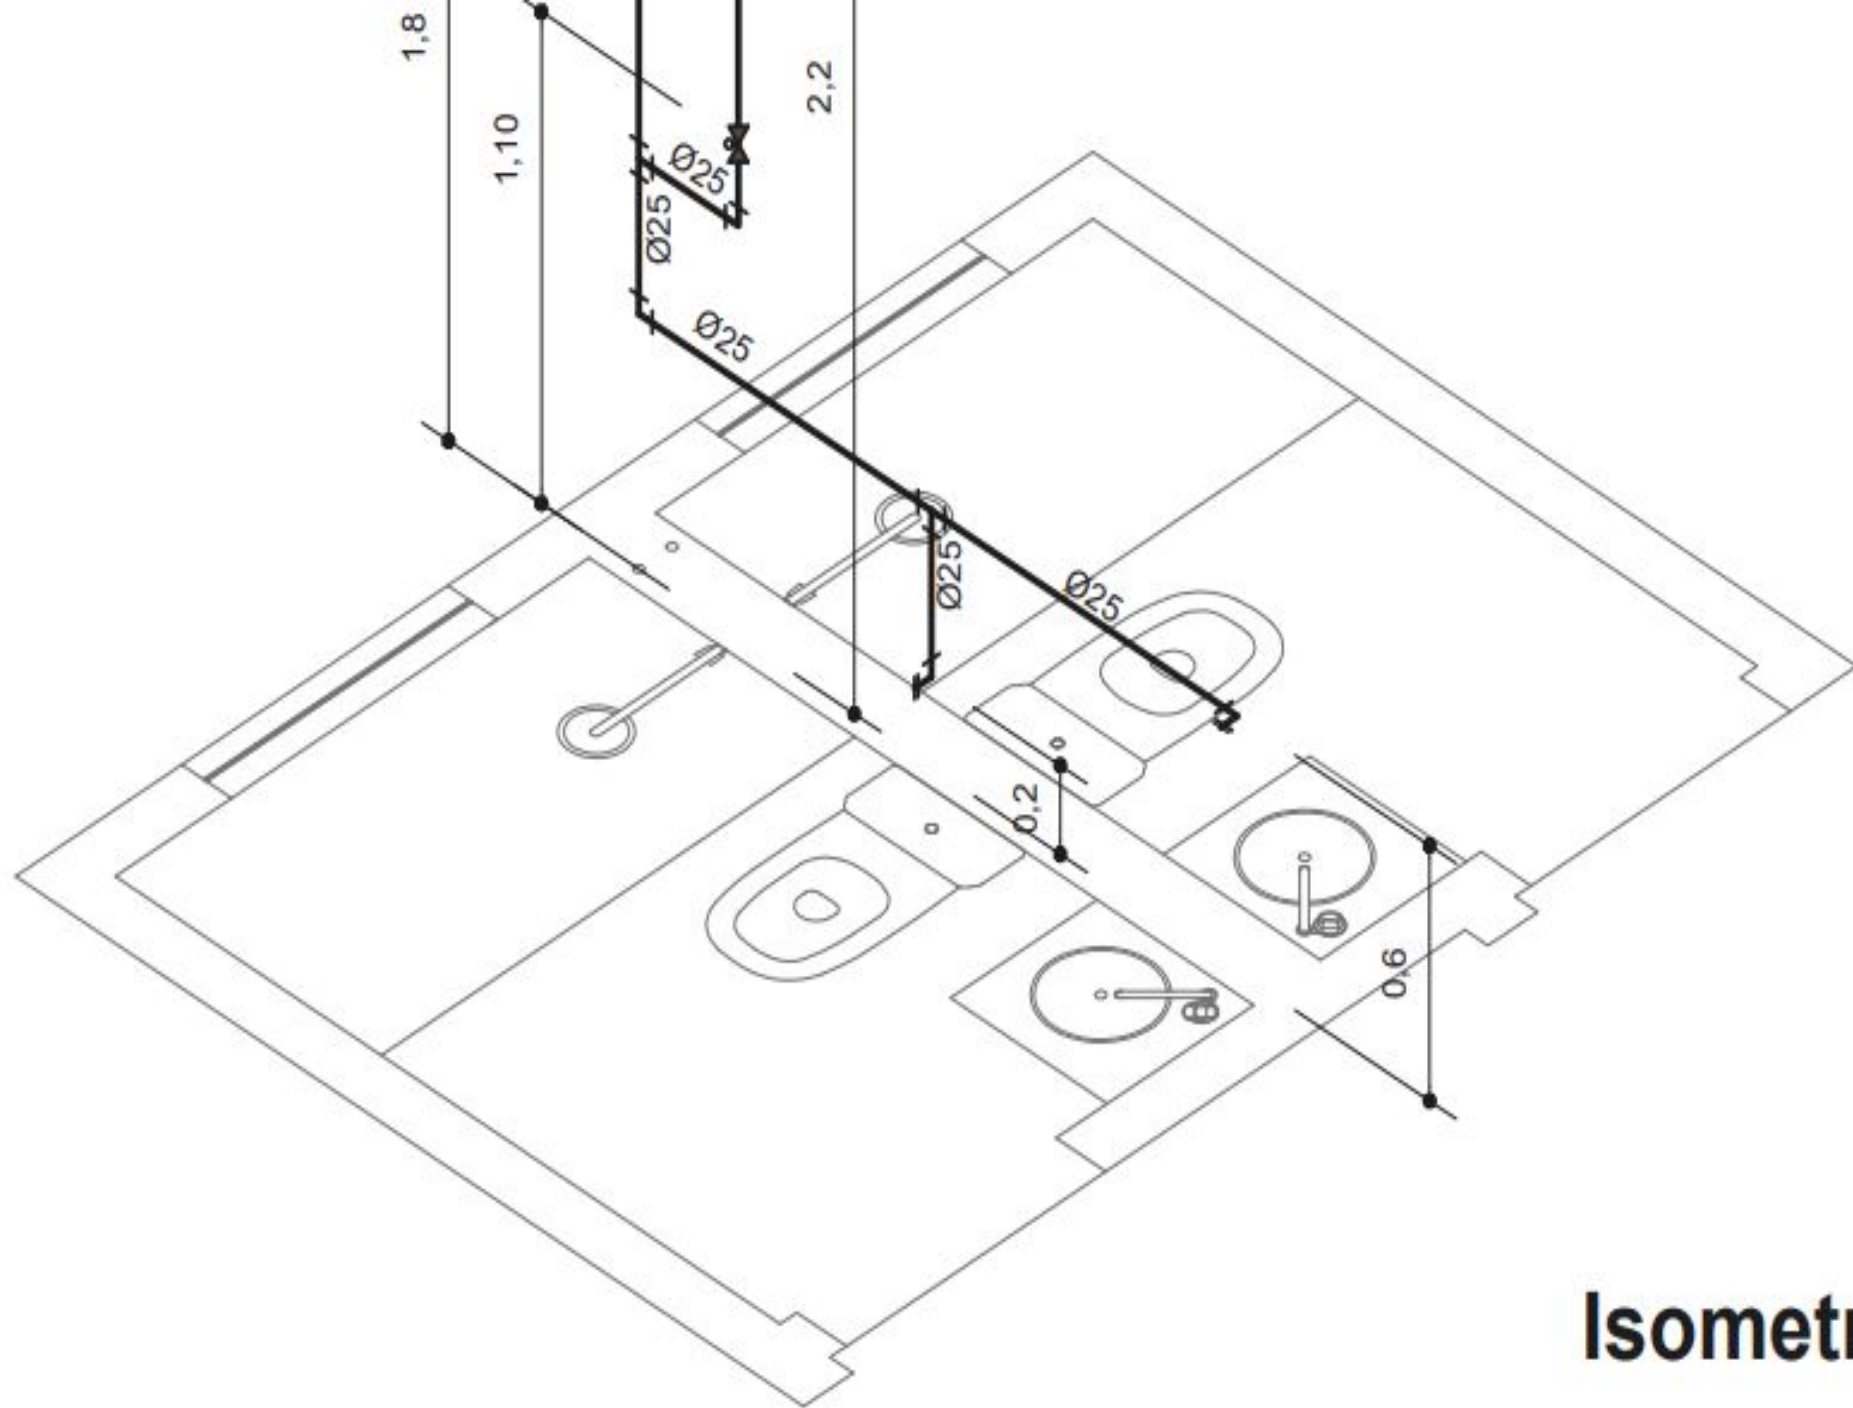

Tubo Que Desce

Inclinação do Telhado

Prumagem Agua Fria

Água Fria

Tubo Que Sobee

Tubo Que Desce

Agua Fria

Hidrometro

Isométrico

Lista De Materiais

	Registro de Gaveta Ø25mm	1 pç
	Registro de Pressão Ø25mm	1 pç
	Joelho Soldavel 90° Ø25mm	2 pç
	Loelho 90° Solda e Rosca Ø25mm	3 pç
	TE Soldavel Ø25mm	2 pç
	Tubo PVC Soldavel Ø25mm	7,5 mt

Isometrico Banheiro 2

Lista De Materiais

☒	Registro de Gaveta Ø25mm	1 pç
☒	Registro de Pressão Ø25mm	1 pç
☒	Joelho Soldavel 90° Ø25mm	2 pç
☒	Loelho 90° Solda e Rosca Ø25mm	3 pç
☒	TE Soldavel Ø25mm	2 pç
	Tubo PVC Soldavel Ø25mm	7,5 mt