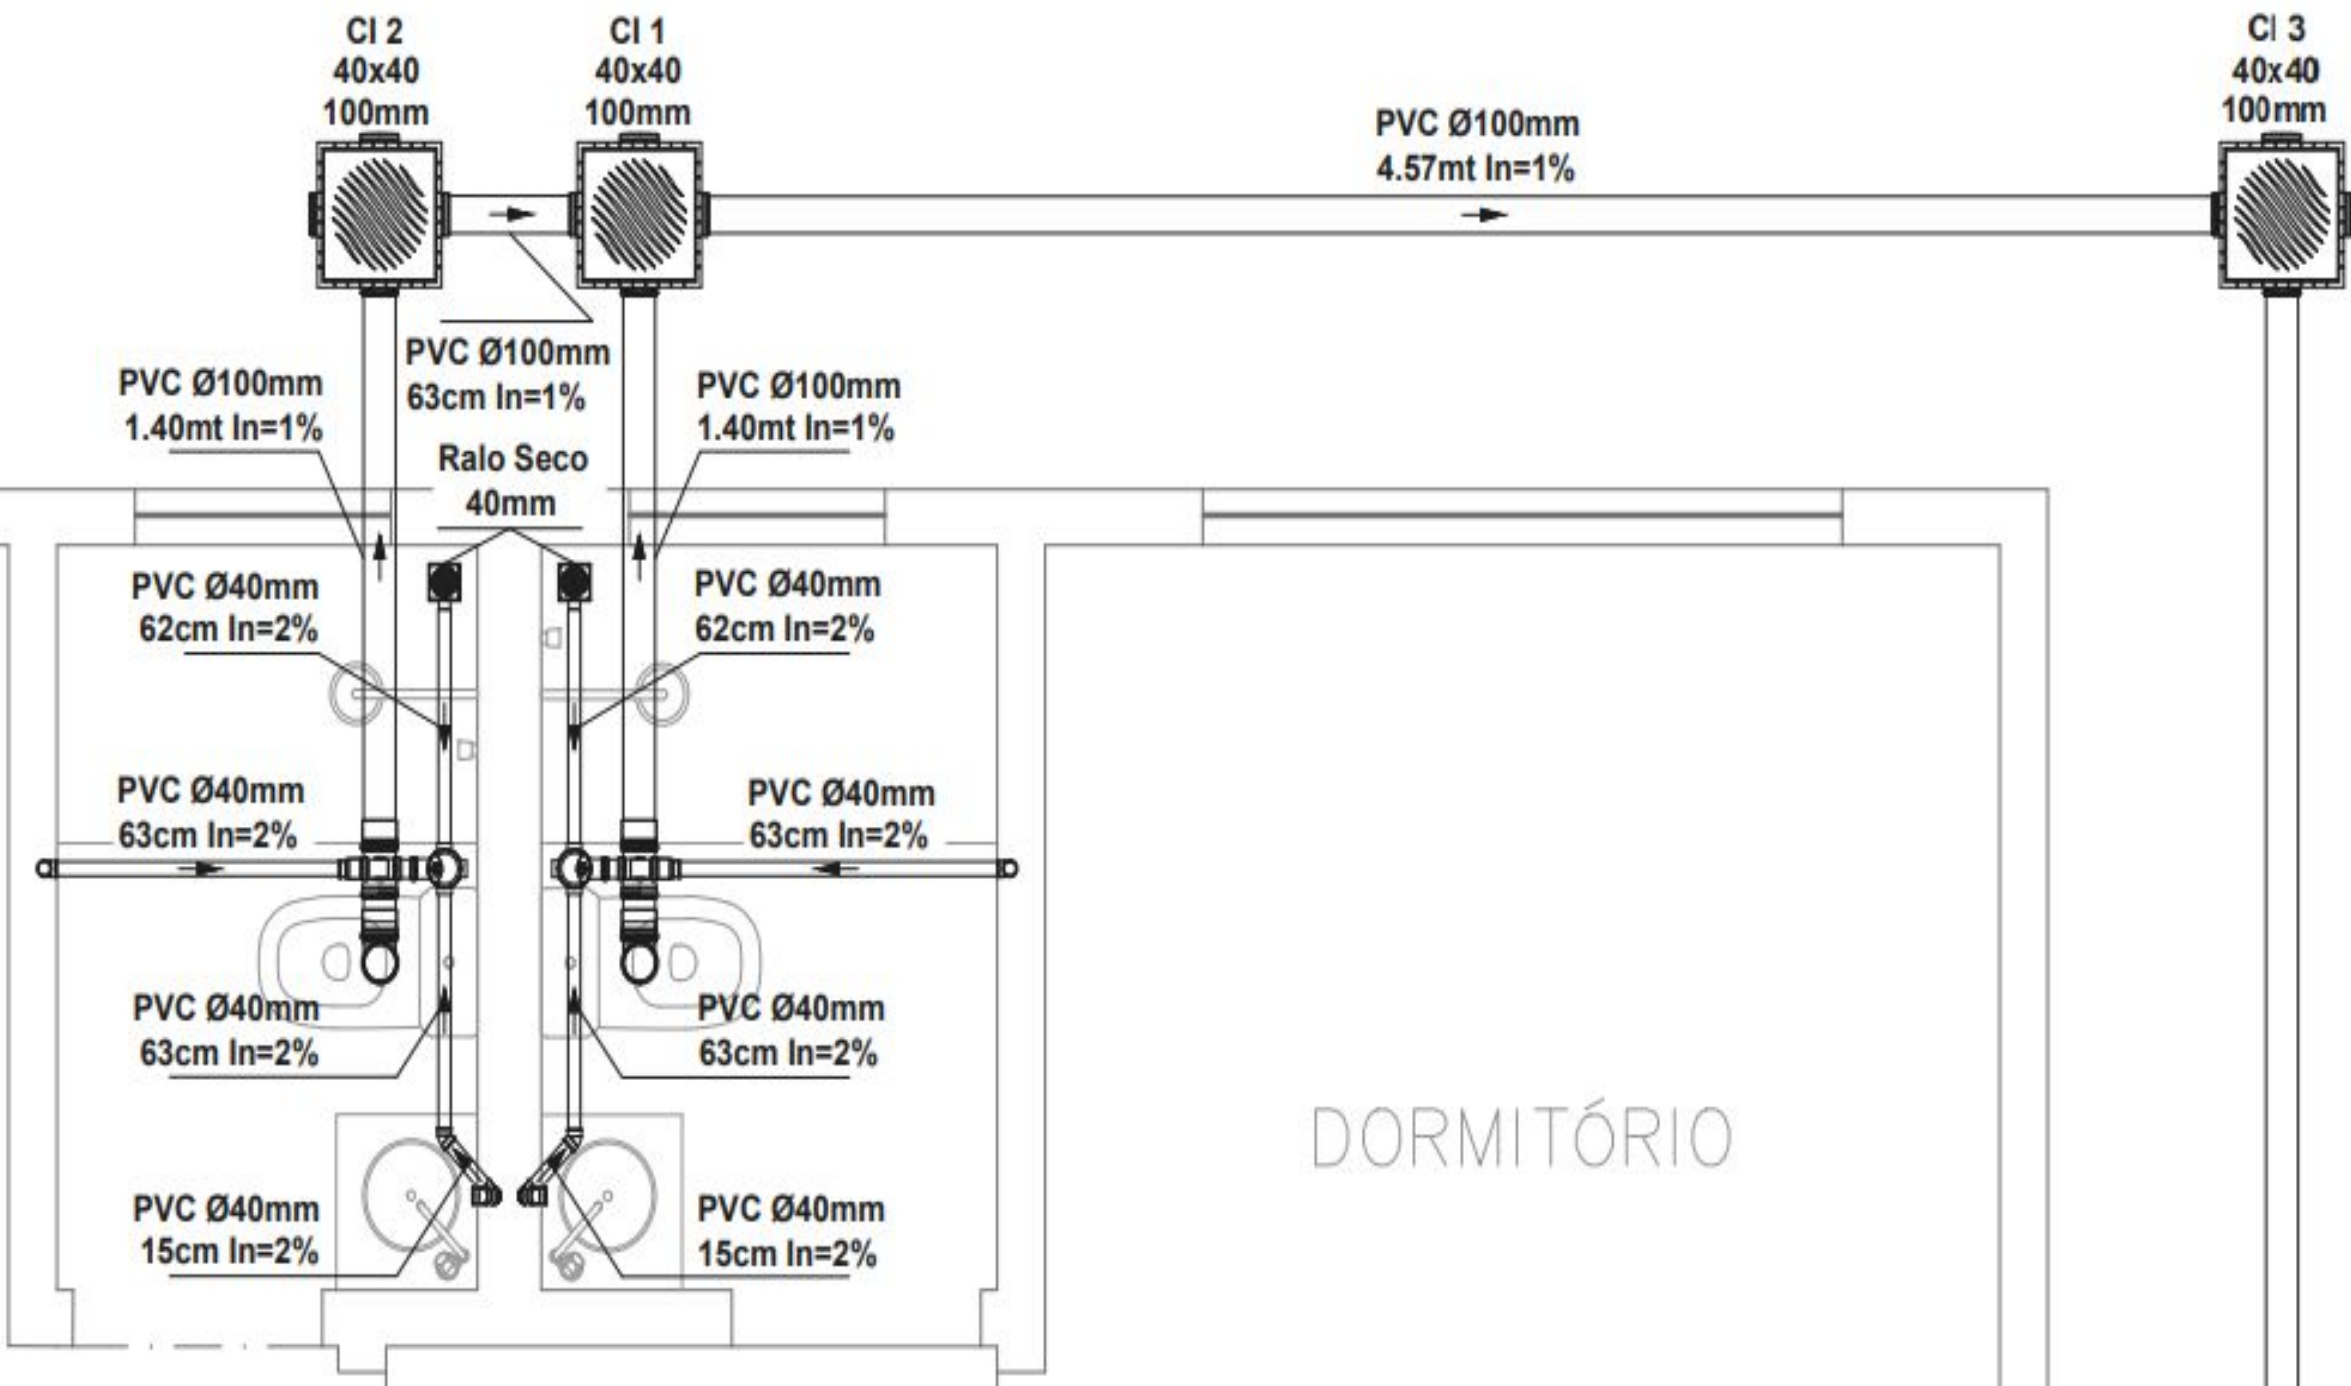

Projeto Integrado
Fluidos e Instalações
hidráulicas e de
incêndios.

Esgoto Águas Pluviais

SALA

A.S.

COZINHA

PVC Ø40mm
15cm In=2%

PVC Ø40mm
14cm In=2%

PVC Ø50mm
2.6mt In=2%

PVC Ø40mm
4.57mt In=2%

PVC Ø100mm
5cm In=1%

CG
40x40
50x100mm

PVC Ø100mm
5cm In=1%

PVC Ø100mm
2.21mt ln=1%

DORMITÓRIO

PVC Ø100mm
6mt In=1%

RS 3
40x40
100mm

PVC Ø40mm
5.3mt ln=2%

PVC Ø100mm
5.7mt ln=1%

Ø100mm
at In=1%

Lista De Materiais

	Joelho 90° 100mm	4pç
	Joelho 45° 100mm	1pç
	TE 100x50mm	6pç
	TE 100x75mm	1pç
	TE 100x100mm	1pç
	Luva 100mm	6pç
	Vauvula de Retanção 100mm	1pç
	Caixa SINF 100x50mm	3pç
	Joelho 90° 50mm	1pç
	Joelho 90° 50mm	1pç
	TE 50x50mm	2pç
	Luva 50mm	5pç
	Buxa de Redução 50mmx40mm	3pç
	Joelho 90° 40mm	2pç
	Joelho 45° 40mm	24pç
	Ralo seco 40mm	2pç
	Tubo 100mm	49mt
	Tubo 75mm	4mt
	Tubo 50mm	30mt
	Tubo 40mm	7mt

Isométrico

Lista De Materiais

	Registro de Gaveta Ø25mm	1 pç
	Registro de Pressão Ø25mm	1 pç
	Joelho Soldavel 90° Ø25mm	2 pç
	Loelho 90° Solda e Rosca Ø25mm	3 pç
	TE Soldavel Ø25mm	2 pç
	Tubo PVC Soldavel Ø25mm	7,5 mt