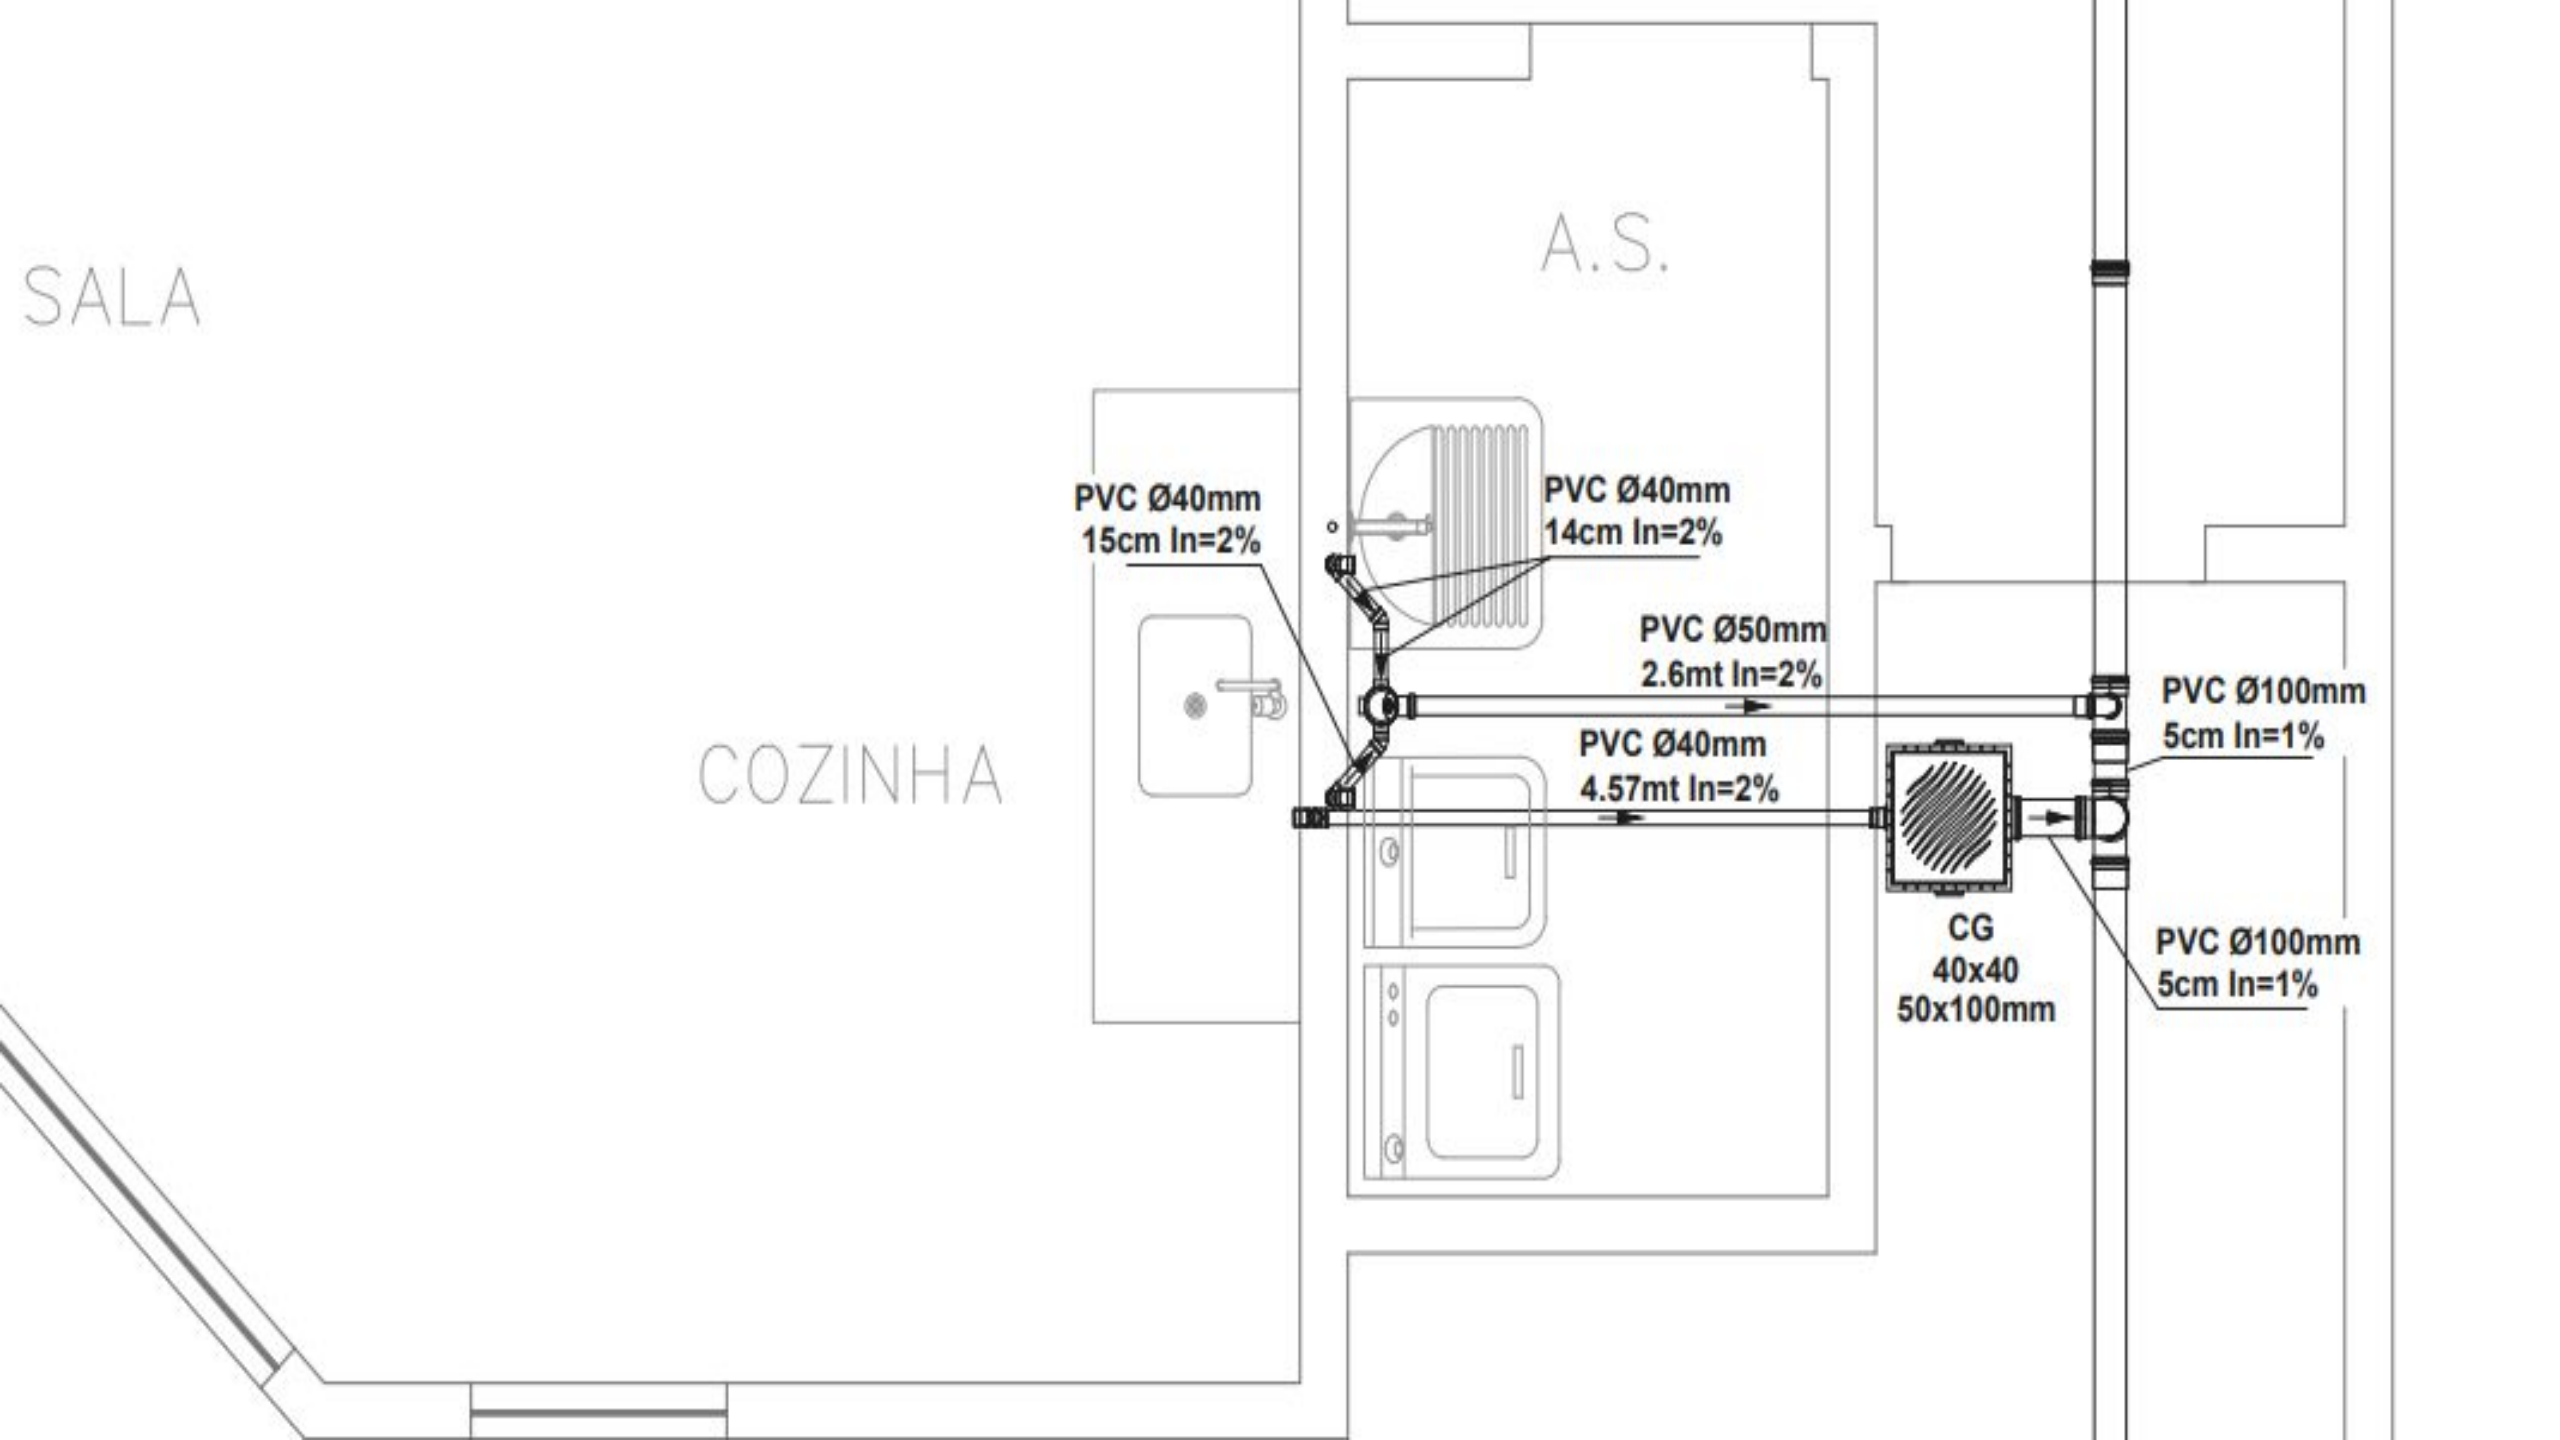

Projeto Integrado
Fluidos e Instalações
hidráulicas e de
incêndios.

Esgoto Águas Pluviais

SALA

A.S.

COZINHA

PVC Ø40mm
15cm In=2%

PVC Ø40mm
14cm In=2%

PVC Ø50mm
2.6mt In=2%

PVC Ø40mm
4.57mt In=2%

PVC Ø100mm
5cm In=1%

CG
40x40
50x100mm

PVC Ø100mm
5cm In=1%

PVC Ø100mm
2.21mt ln=1%

DORMITÓRIO

PVC Ø100mm
6mt In=1%

RS 3
40x40
100mm

PVC Ø40mm
5.3mt ln=2%

PVC Ø100mm
5.7mt ln=1%

Ø100mm
at In=1%

Lista De Materiais

	Joelho 90° 100mm	4pç
	Joelho 45° 100mm	1pç
	TE 100x50mm	6pç
	TE 100x75mm	1pç
	TE 100x100mm	1pç
	Luva 100mm	6pç
	Vauvula de Retanção 100mm	1pç
	Caixa SINF 100x50mm	3pç
	Joelho 90° 50mm	1pç
	Joelho 90° 50mm	1pç
	TE 50x50mm	2pç
	Luva 50mm	5pç
	Buxa de Redução 50mmx40mm	3pç
	Joelho 90° 40mm	2pç
	Joelho 45° 40mm	24pç
	Ralo seco 40mm	2pç
	Tubo 100mm	49mt
	Tubo 75mm	4mt
	Tubo 50mm	30mt
	Tubo 40mm	7mt

Isométrico

Lista De Materiais

	Registro de Gaveta Ø25mm	1 pç
	Registro de Pressão Ø25mm	1 pç
	Joelho Soldavel 90° Ø25mm	2 pç
	Loelho 90° Solda e Rosca Ø25mm	3 pç
	TE Soldavel Ø25mm	2 pç
	Tubo PVC Soldavel Ø25mm	7,5 mt