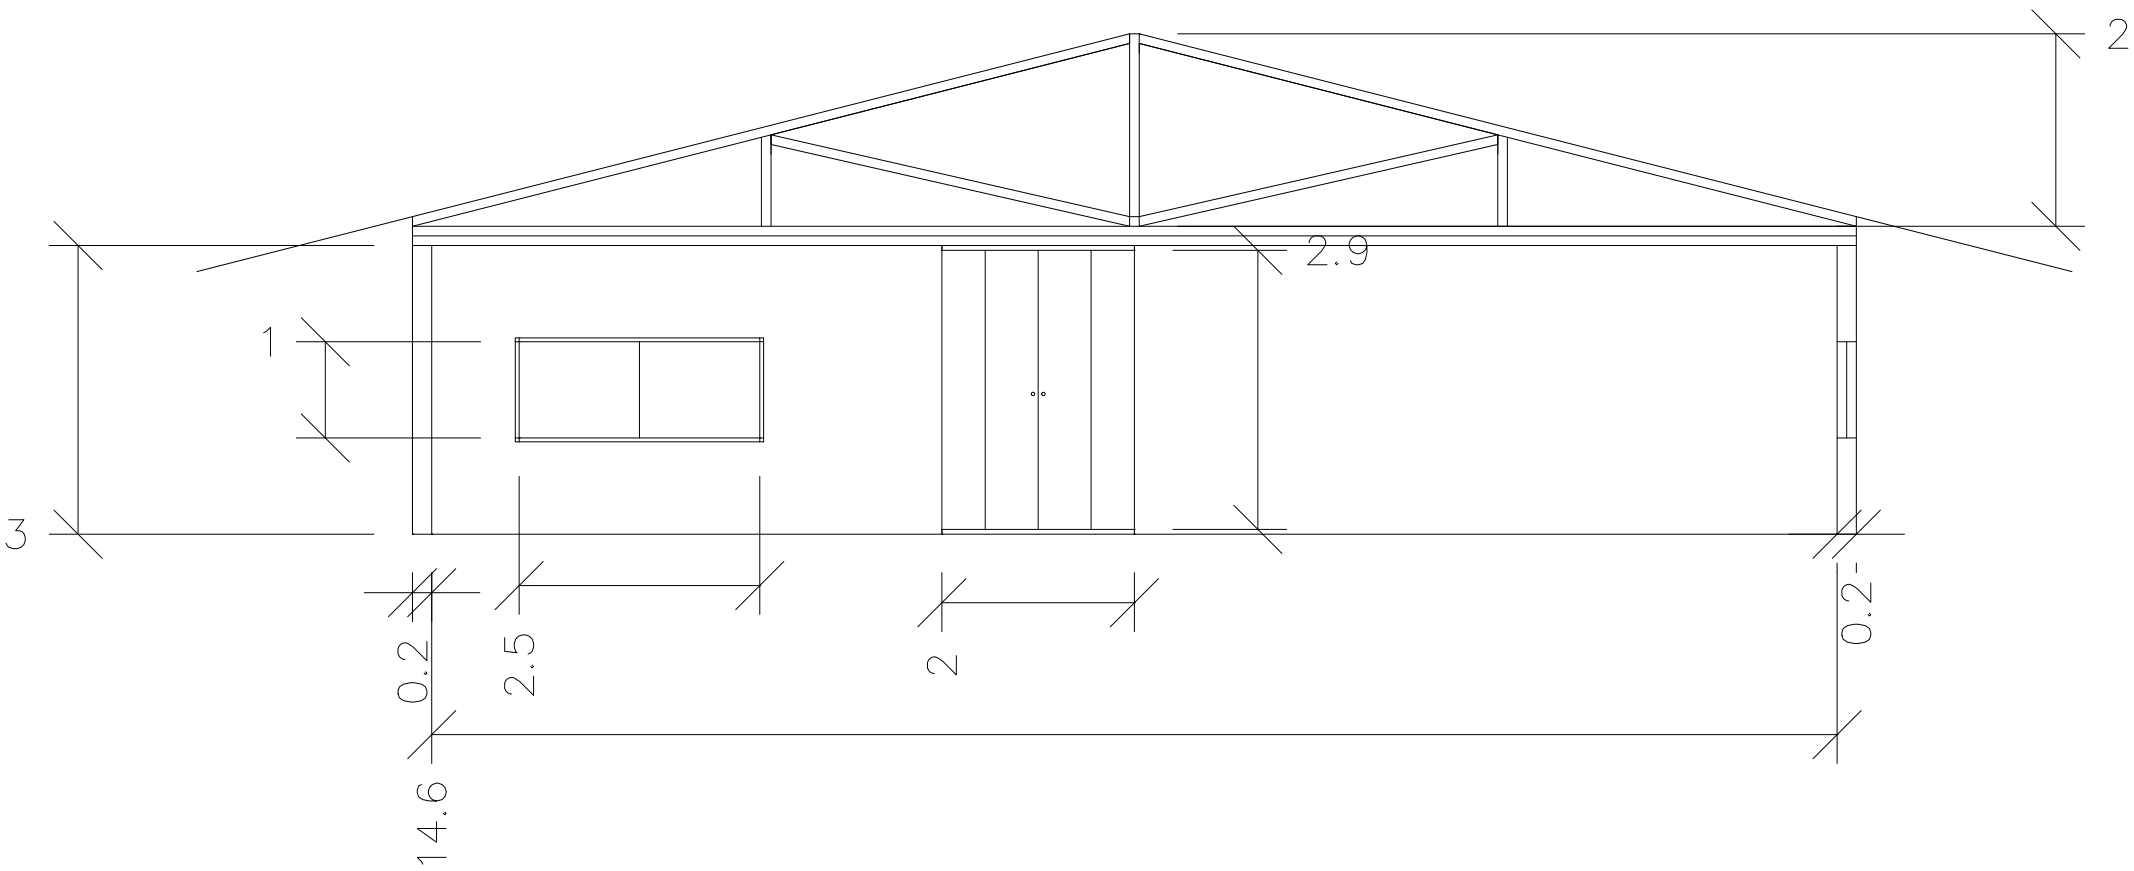

PLANTA BAIXA

ESCALA 1:100

<h1>UNIFEQB</h1>	
Curso: Engenharia Agrônômica	
Disciplina : Desenho e Expressão Gráfica	
Nome: Leonardo Macedo de Almeida	Data: 27/11/2024
Professor: José Rodrigo Brandi	Escala: 1000/100xp