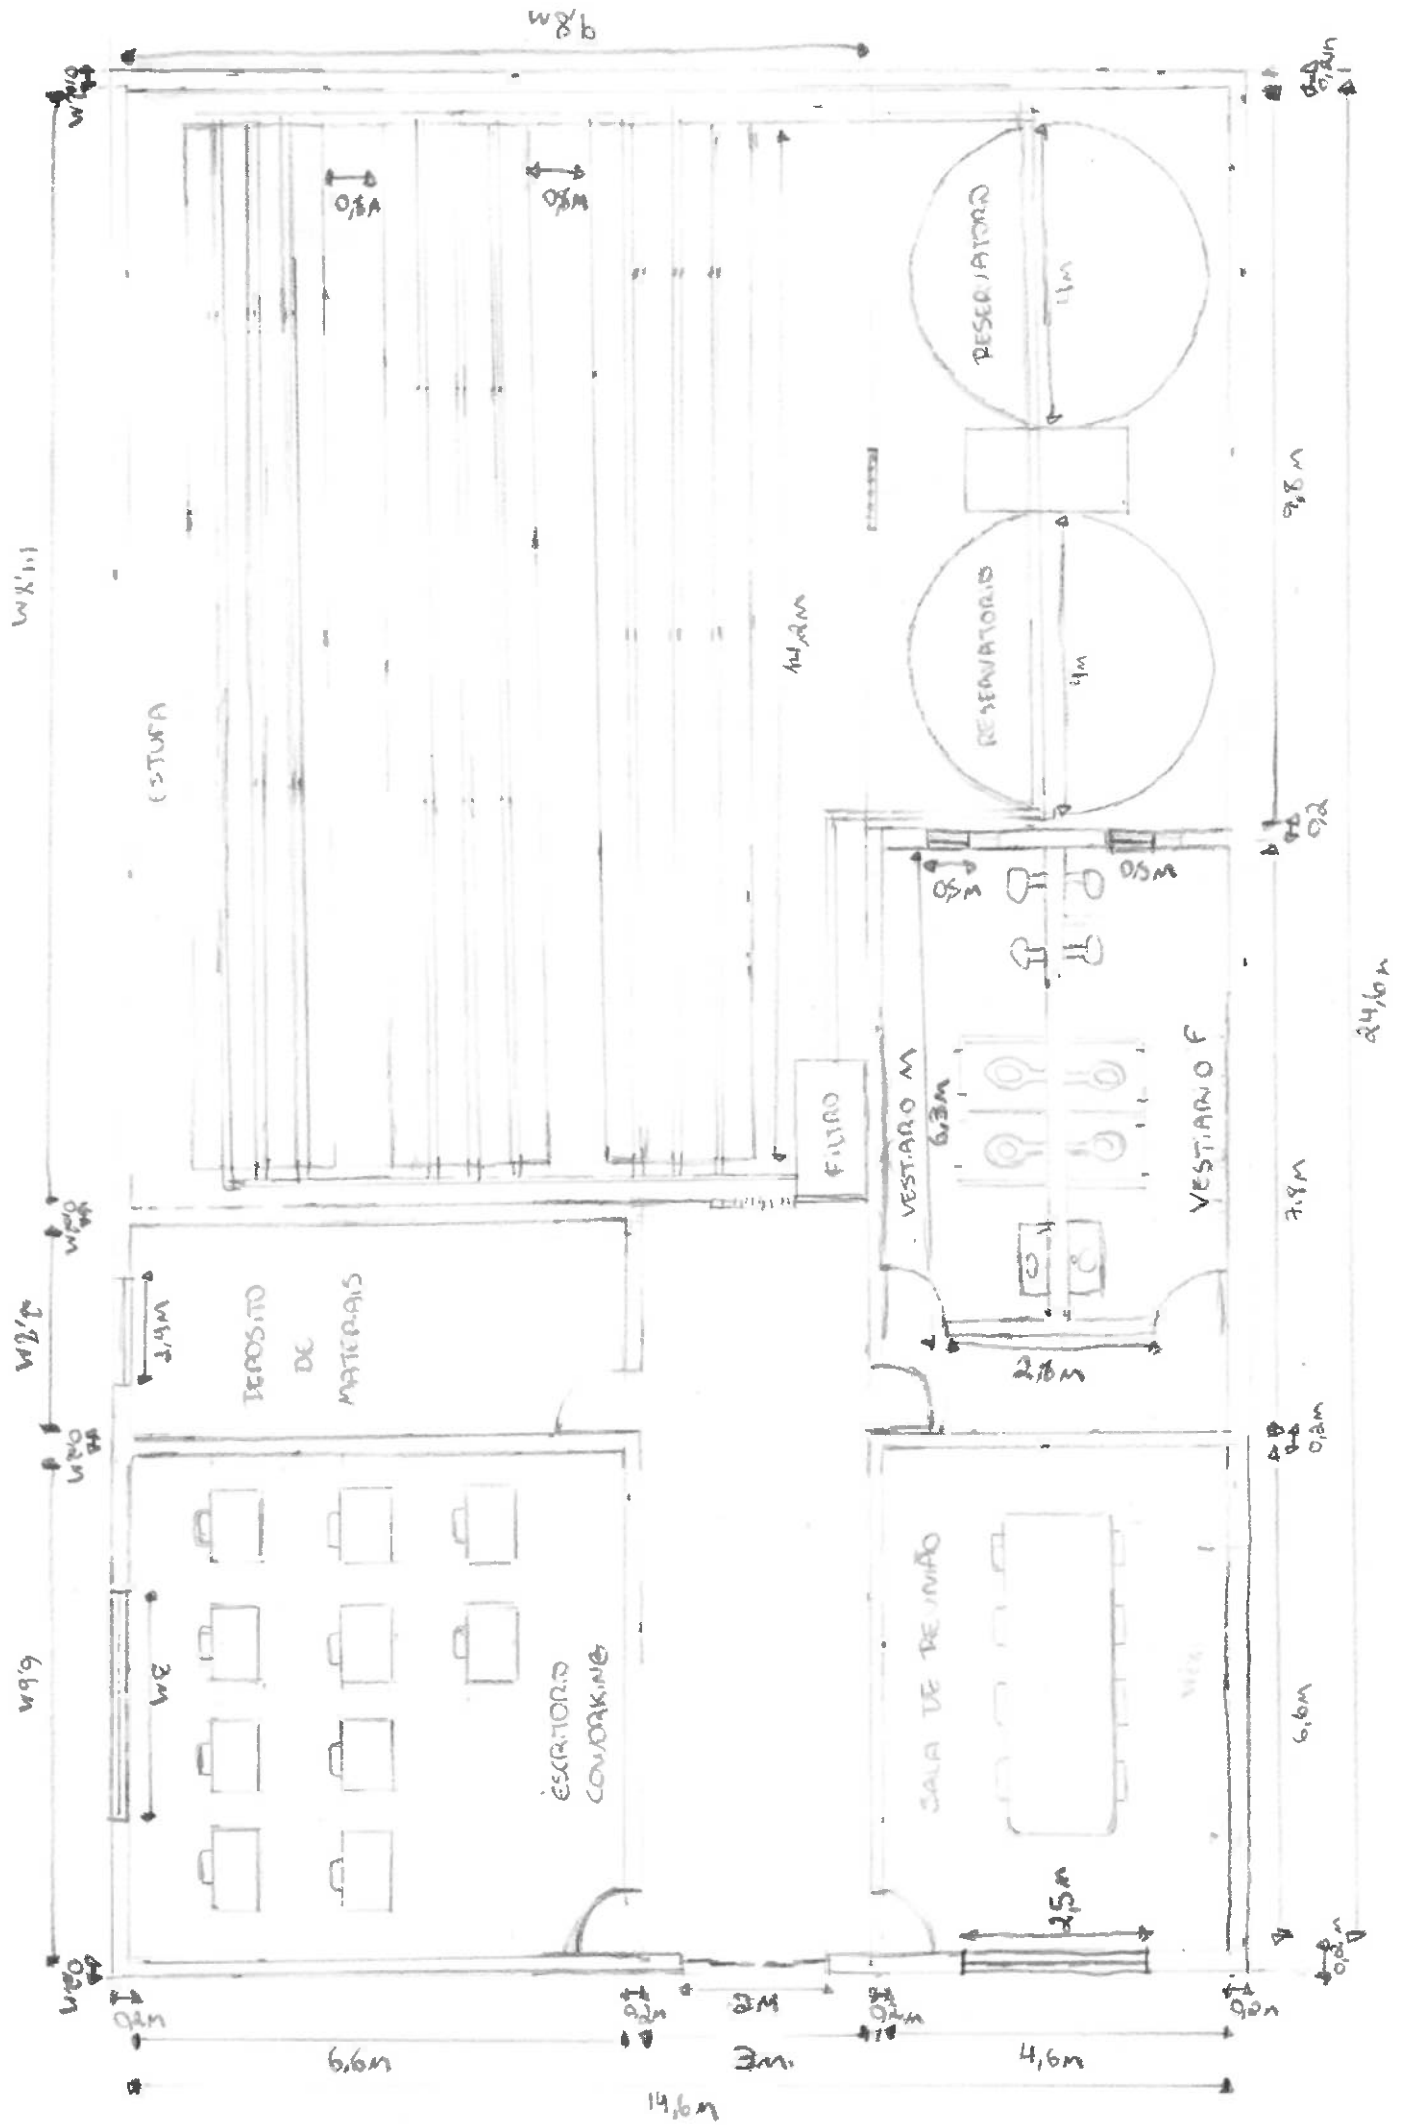

PLANTA BAIXA

ESCALA 1:100

<h1>UNIFEQB</h1>	
Curso: Engenharia Agrônômica	
Disciplina : Desenho e Expressão Gráfica	
Nome: Leonardo Macedo de Almeida	Data: 27/11/2024
Professor: José Rodrigo Brandi	Escala: 1000/100xp