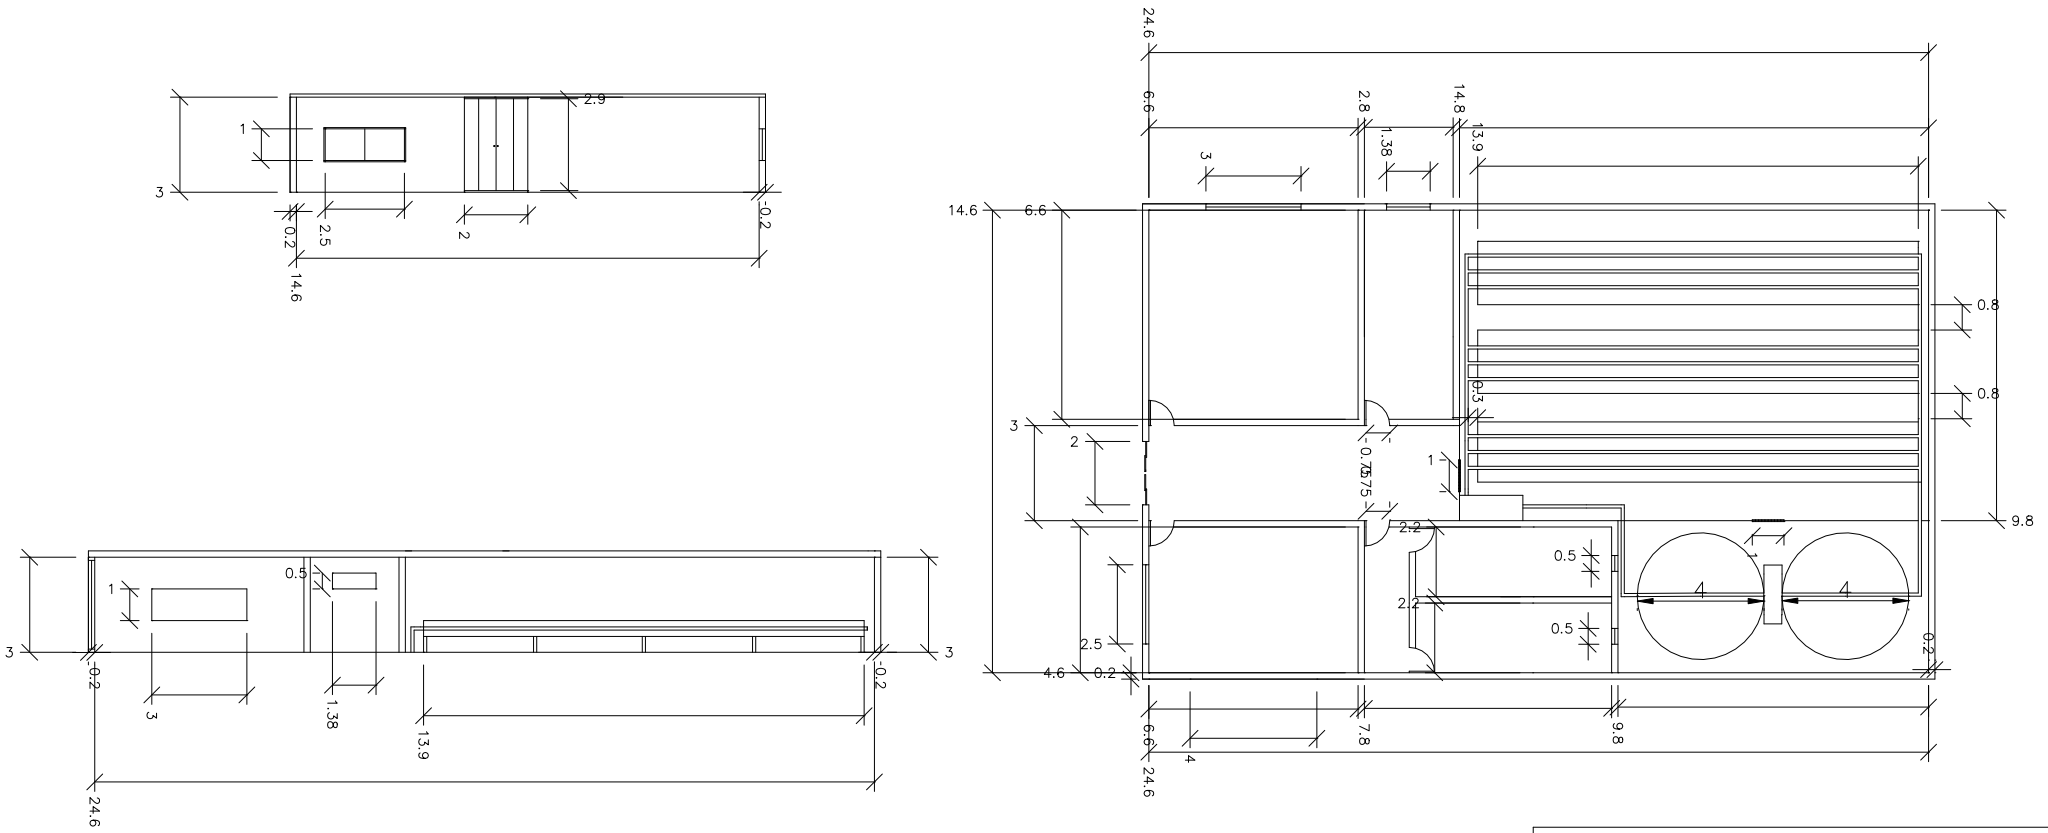

PLANTA BAIXA

ESCALA 1:100

<h1>UNIFEQB</h1>	
Curso: Engenharia Agrônômica	
Disciplina : Desenho e Expressão Gráfica	
Nome: Leonardo Macedo de Almeida	Data: 27/11/2024
Professor: José Rodrigo Brandi	Escala: 1000/100xp