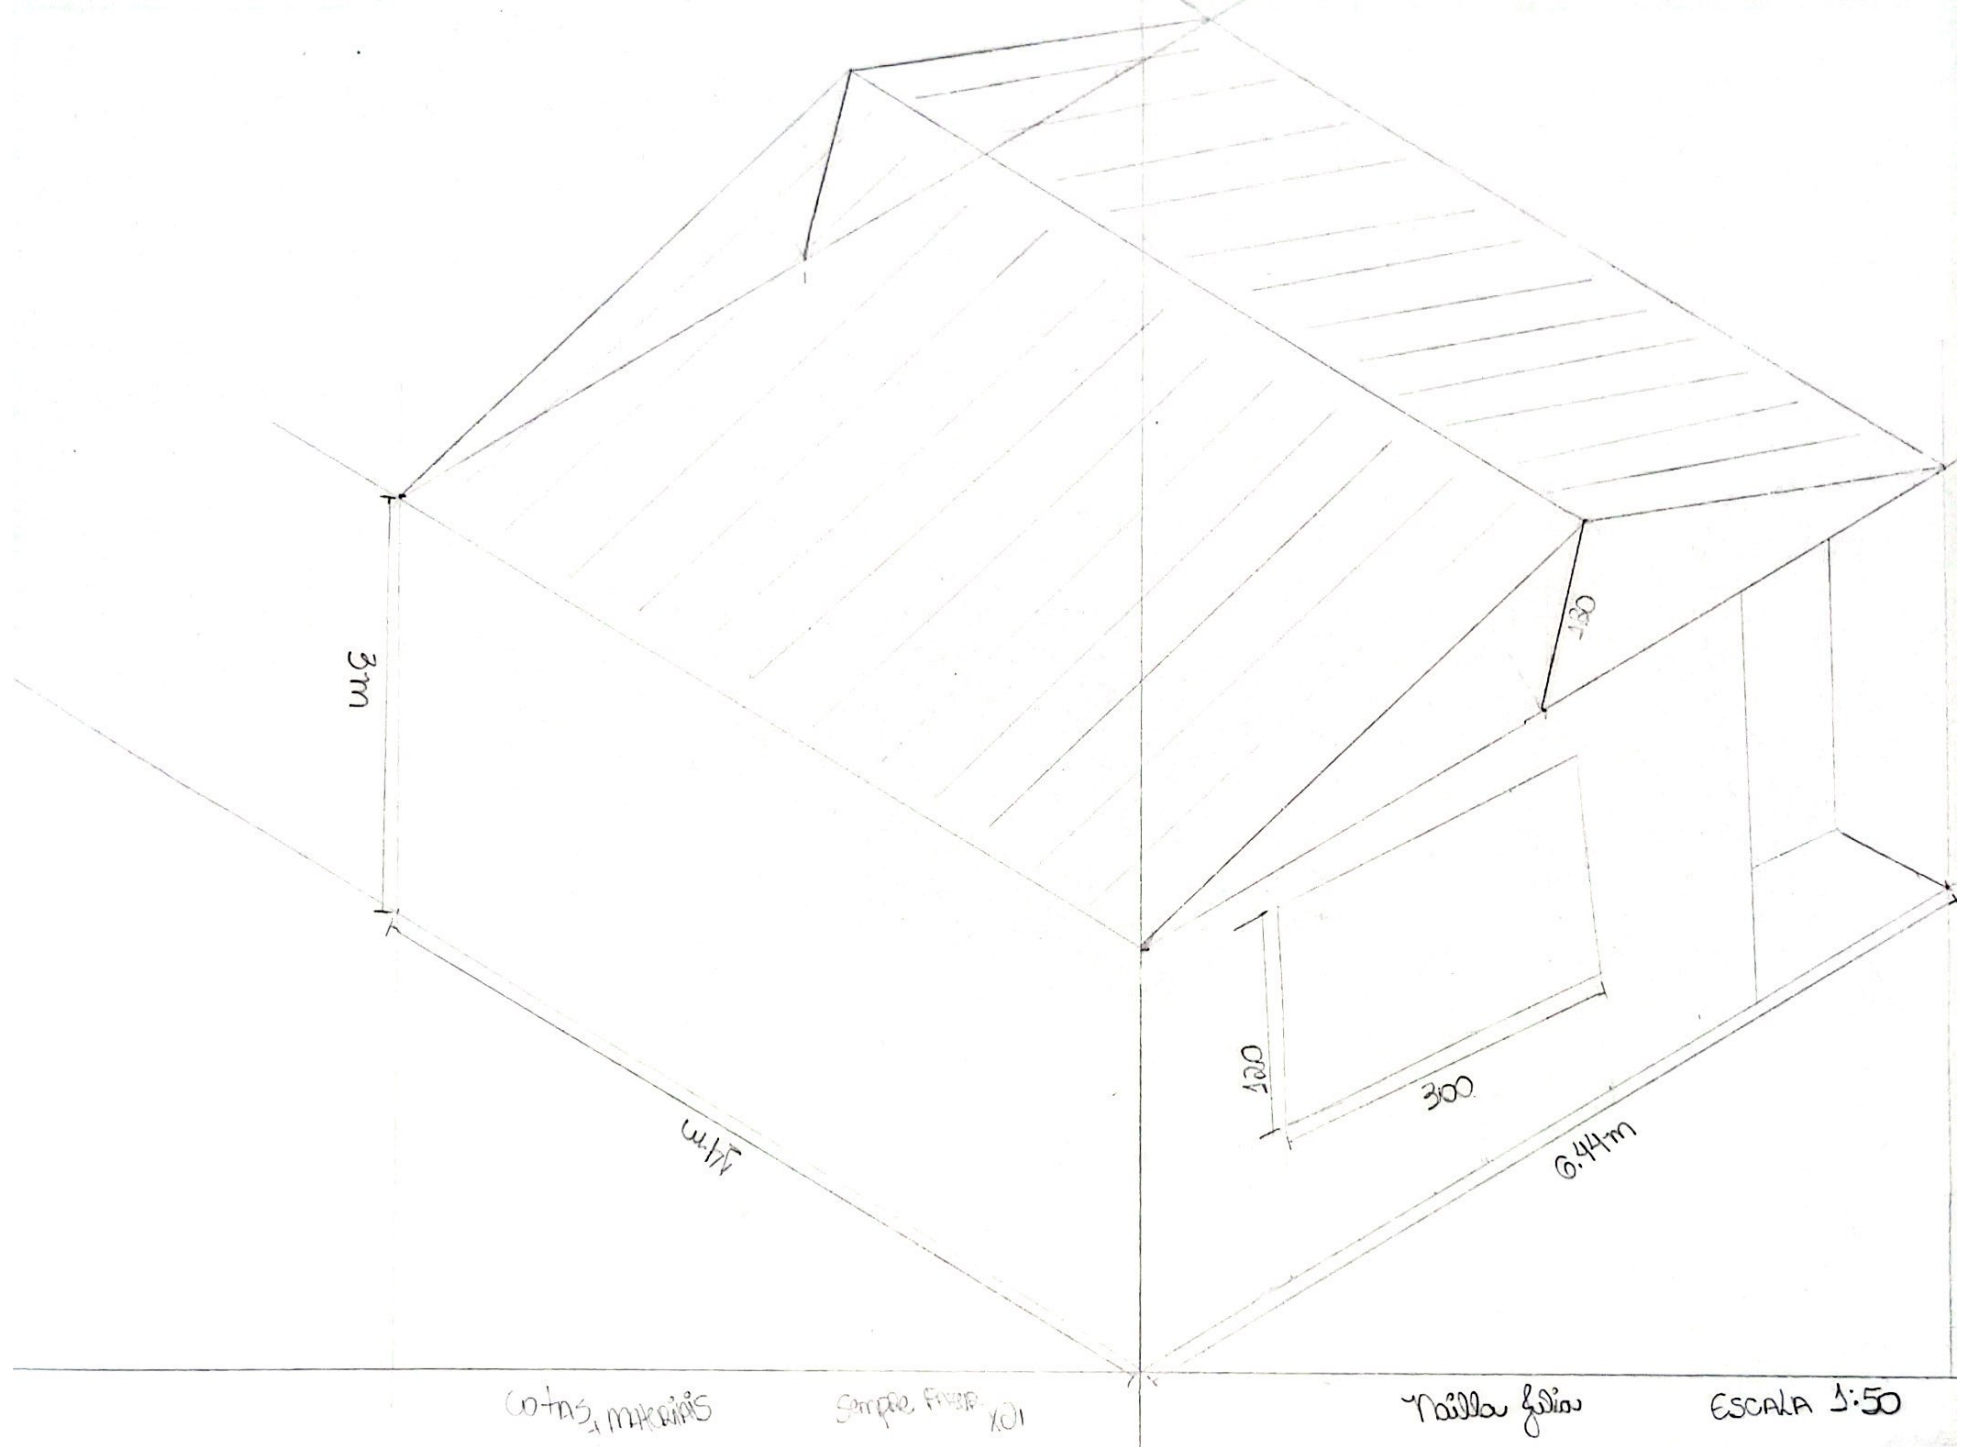

Projeto de Arquitetura

BANHEIRO
ESCALA 1:25

3m

6.44m

120

300

6.44m

Cotas y materiales

Simple Fines 101

Tralla fijas

ESCALA 1:50