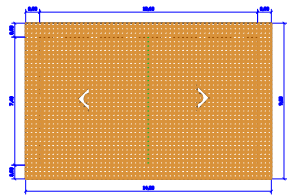

FACHADA

COBERTURA

PLANTA BARRA

CORTE